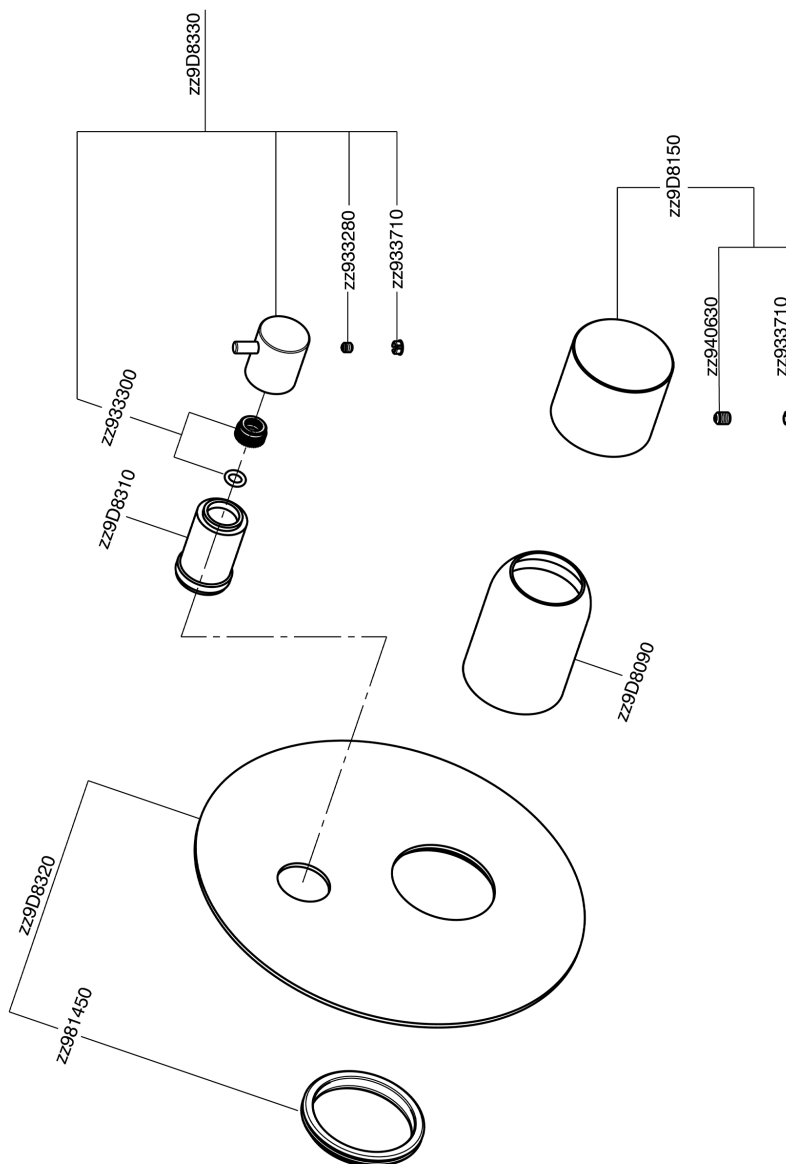

Parte esterna monocomando vasca-doccia incasso SMOOTH X32_X3002300

MODELLO **X3002300**

Parte esterna monocomando vasca-doccia incasso,deviatore rotativo 2 uscite,senza parte incasso,per art.Easy-Box ZA000230,con maniglia liscia - Inox AISI 316L

FINITURE DISPONIBILI

-  **D1** D1 Inox Spazzolato
-  **5H** 5H Dark Brass Brushed
-  **5L** 5L Black Titanium Spazzolato
-  **5N** 5N Oro Rosa Spazzolato

CARATTERISTICHE

Installazione **Incasso**
 Parti Incasso necessarie **ZA000230**

Parte esterna monocomando vasca-doccia incasso SMOOTH X32_X3002300

X3002300

<https://www.cisal.it/parte-esterna-monocomando-vasca-doccia-incasso-smooth-x32-x3002300>

2026-05-05