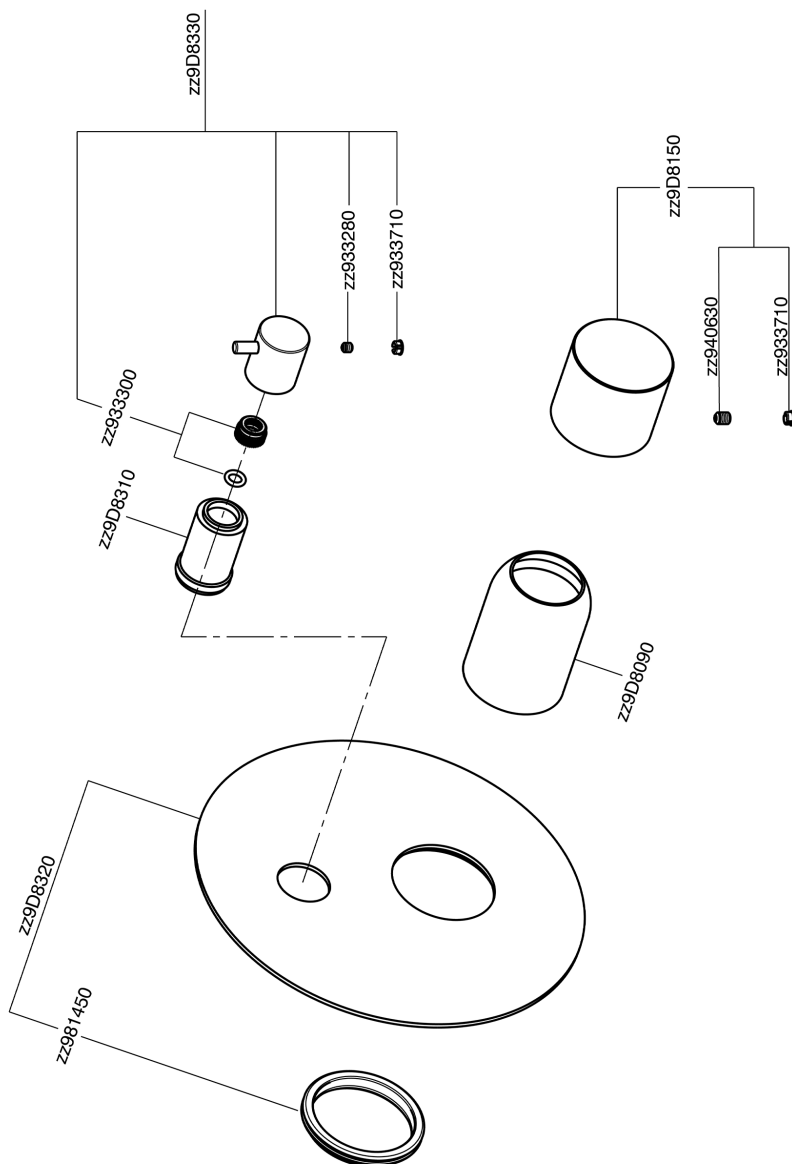

Parte esterna monocomando vasca-doccia incasso SMOOTH X32_X3002300

MODELLO **X3002300**

Parte esterna monocomando vasca-doccia incasso,deviatore rotativo 2 uscite,senza parte incasso,per art.Easy-Box ZA000230,con maniglia liscia - Inox AISI 316L

FINITURE DISPONIBILI

-  **D1** D1 Inox Spazzolato
-  **5H** 5H Dark Brass Brushed
-  **5L** 5L Black Titanium Spazzolato
-  **5N** 5N Oro Rosa Spazzolato

CARATTERISTICHE

Installazione **Incasso**
 Parti Incasso necessarie **ZA000230**

Parte esterna monocomando vasca-doccia incasso SMOOTH X32_X3002300

X3002300

<https://www.cisal.it/parte-esterna-monocomando-vasca-doccia-incasso-smooth-x32-x3002300>

2026-06-21