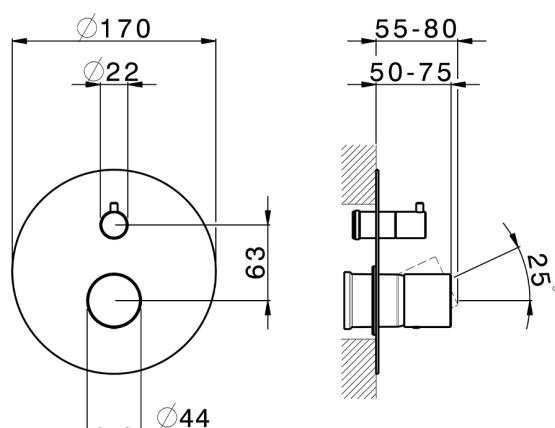

CARATTERISTICHE

Installazione **Incasso**
Parti Incasso necessarie **ZA000230**