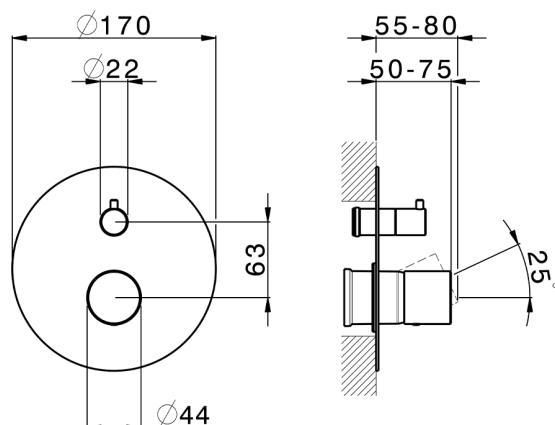

CARATTERISTICHE

Installazione **Incasso**
Parti Incasso necessarie **ZA000230**