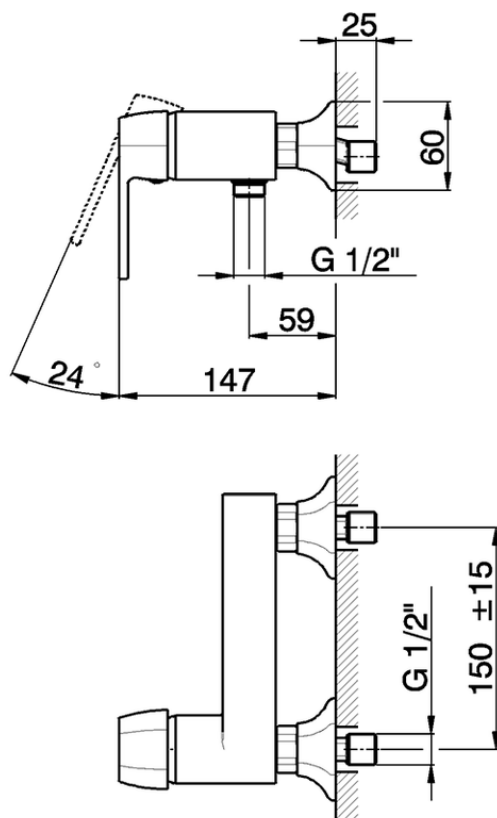

Miscelatore monocomando doccia CHERIE_CH000444

CH000444

<https://www.cisal.it/miscelatore-monocomando-doccia-cherie-ch000444>

2025-08-20