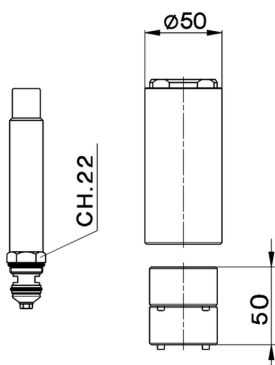

Prolunga +50 mm COMPLEMENTI_ZA008081

MODELLO **ZA008081**

Prolunga 50 mm, per monocomando vasca-doccia incasso art.210, serie AT,EO,EU,FU,ZE,AY,MA,MG

FINITURE DISPONIBILI

-  **21** 21 Cromo
-  **24** 24 Oro
-  **26** 26 Vecchio Rame
-  **27** 27 Vecchio Bronzo
-  **2A** 2A Nichel Satinato Spazzolato