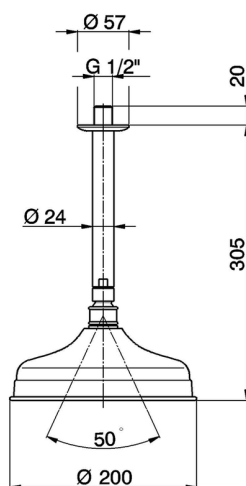

## Braccio doccia a soffitto con soffione Arcana SHOWER\_DS013410

MODELLO **DS013410**

Braccio doccia a soffitto con soffione Arcana, soffione tondo D.200 mm, braccio doccia L.305 mm