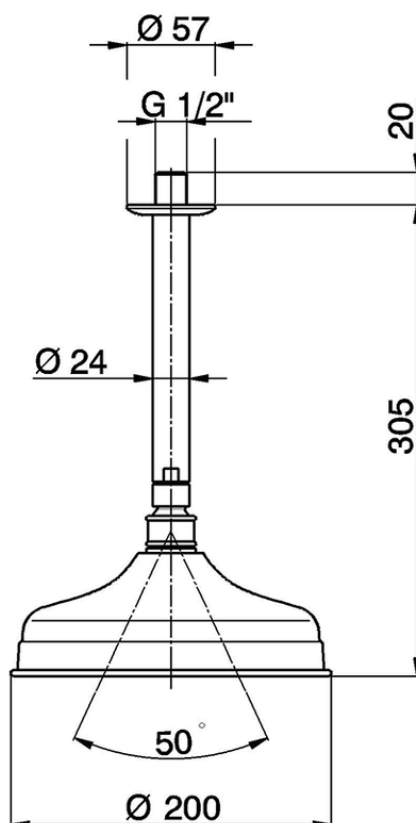

Braccio doccia a soffitto con soffione Arcana SHOWER_DS013410

DS013410

<https://www.cisal.it/braccio-doccia-a-soffitto-con-soffione-arcana-shower-ds013410>

2026-07-02