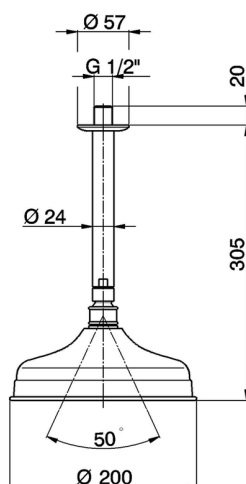

## Braccio doccia a soffitto con soffione Arcana SHOWER\_DS013410

MODELLO **DS013410**

Braccio doccia a soffitto con soffione Arcana, soffione tondo D.200 mm, braccio doccia L.305 mm