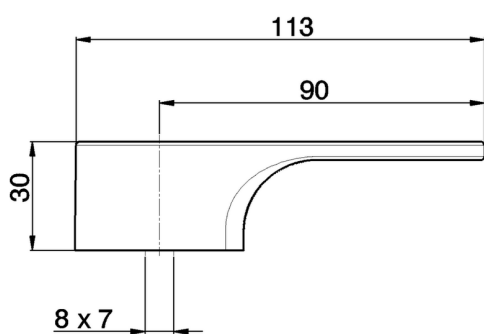

Leva monocomando 'CU' RICAMBI_ZZ947840

MODELLO **ZZ947840**

Leva monocomando 'CU'

FINITURE DISPONIBILI

CARATTERISTICHE

2026-07-02