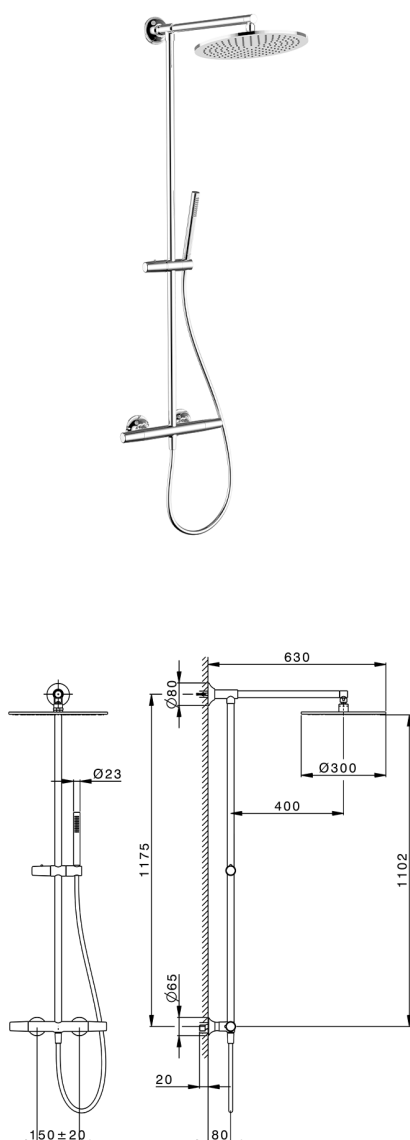

Colonna doccia termostatica 2 funzioni VITA_VIC7801N

MODELLO **VIC7801N**

Colonna doccia termostatica 2 funzioni, devia stop 2 uscite, colonna fissa, supporto doccetta scorrevole in Ottone, doccetta monogetto D.23 mm in Ottone, soffione tondo D.300 mm sp.8 mm in OTTONE, flessibile liscio SUPREME 150 cm

FINITURE DISPONIBILI

-  **21** 21 Cromo
-  **2Q** 2Q Black Titanium
-  **40** 40 Nero Opaco
-  **4Q** 4Q Bianco Opaco

CARATTERISTICHE

Ricambio Cartuccia **ZZ96551000**

Cartuccia Termostatica TMX 25

DeviaStop

La tecnologia Devia Stop di Cisal consente con un semplice movimento rotativo di gestire la portata dell'acqua e di scegliere la modalità d'erogazione (soffione, doccetta a mano).

SafeTouch

Il sistema SafeTouch Cisal mantiene il corpo del miscelatore freddo al tatto durante il funzionamento.