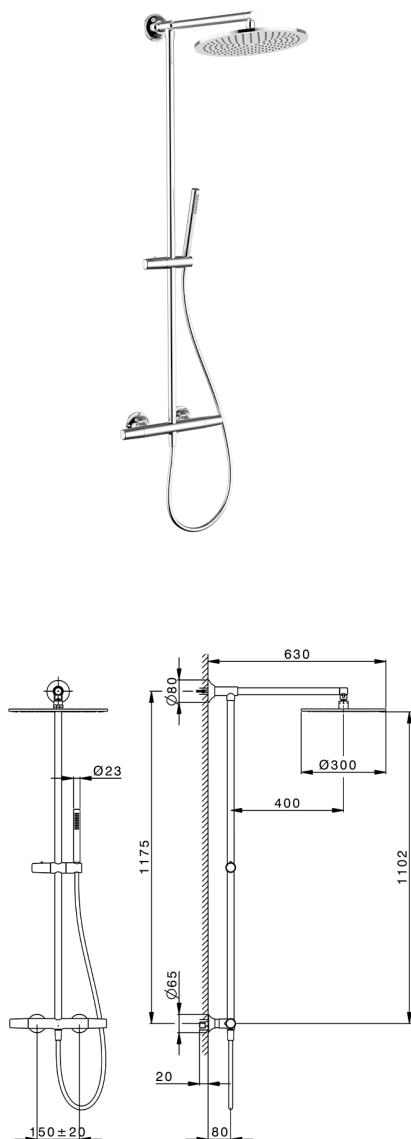

## Colonna doccia termostatica 2 funzioni VITA\_VIC7801N

MODELLO **VIC7801N**

Colonna doccia termostatica 2 funzioni, devia stop 2 uscite, colonna fissa, supporto doccetta scorrevole in Ottone, doccetta monogetto D.23 mm in Ottone, soffione tondo D.300 mm sp.8 mm in OTTONE, flessibile liscio SUPREME 150 cm

FINITURE DISPONIBILI

-  **21** 21 Cromo
-  **2Q** 2Q Black Titanium
-  **40** 40 Nero Opaco
-  **4Q** 4Q Bianco Opaco

CARATTERISTICHE

Ricambio Cartuccia **ZZ96551000**

**Cartuccia Termostatica TMX 25**

### DeviaStop

La tecnologia Devia Stop di Cisal consente con un semplice movimento rotativo di gestire la portata dell'acqua e di scegliere la modalità d'erogazione (soffione, doccetta a mano).

### SafeTouch

Il sistema SafeTouch Cisal mantiene il corpo del miscelatore freddo al tatto durante il funzionamento.