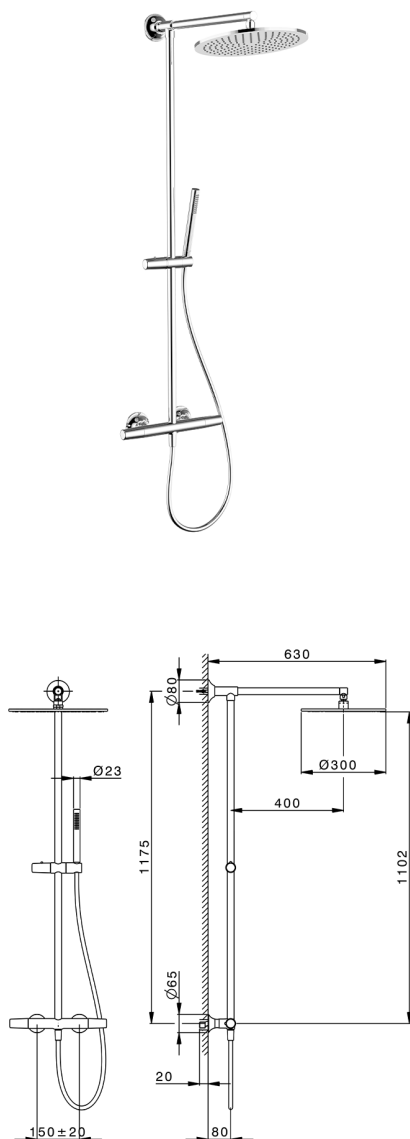

## Colonna doccia termostatica 2 funzioni VITA\_VIC7801N

MODELLO **VIC7801N**

Colonna doccia termostatica 2 funzioni, devia stop 2 uscite, colonna fissa, supporto doccetta scorrevole in Ottone, doccetta monogetto D.23 mm in Ottone, soffione tondo D.300 mm sp.8 mm in OTTONE, flessibile liscio SUPREME 150 cm

FINITURE DISPONIBILI

-  **21** 21 Cromo
-  **2Q** 2Q Black Titanium
-  **40** 40 Nero Opaco
-  **4Q** 4Q Bianco Opaco

CARATTERISTICHE

Ricambio Cartuccia **ZZ96551000**

**Cartuccia Termostatica TMX 25**

### DeviaStop

La tecnologia Devia Stop di Cisal consente con un semplice movimento rotativo di gestire la portata dell'acqua e di scegliere la modalità d'erogazione (soffione, doccetta a mano).

### SafeTouch

Il sistema SafeTouch Cisal mantiene il corpo del miscelatore freddo al tatto durante il funzionamento.