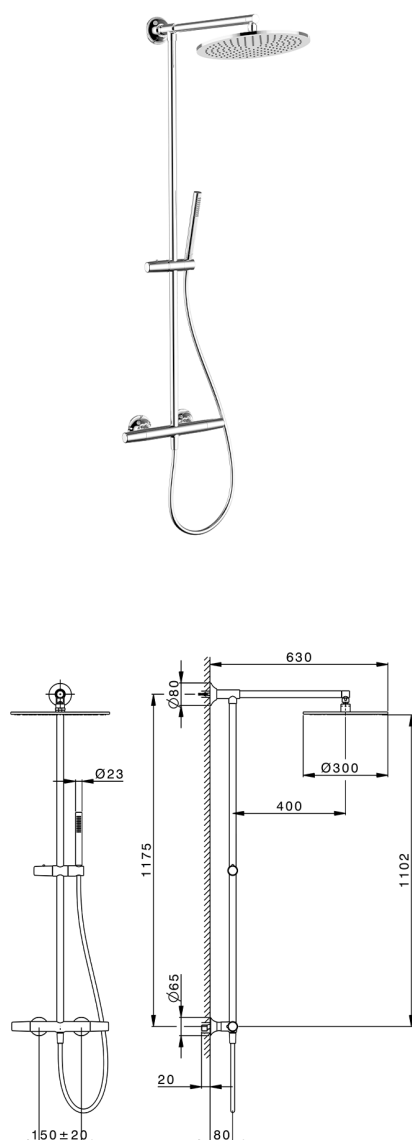

## Colonna doccia termostatica 2 funzioni VITA\_VIC7801N

MODELLO **VIC7801N**

Colonna doccia termostatica 2 funzioni, devia stop 2 uscite, colonna fissa, supporto doccetta scorrevole in Ottone, doccetta monogetto D.23 mm in Ottone, soffione tondo D.300 mm sp.8 mm in OTTONE, flessibile liscio SUPREME 150 cm

FINITURE DISPONIBILI

-  **21** 21 Cromo
-  **2Q** 2Q Black Titanium
-  **40** 40 Nero Opaco
-  **4Q** 4Q Bianco Opaco

CARATTERISTICHE

Ricambio Cartuccia **ZZ96551000**

**Cartuccia Termostatica TMX 25**

### DeviaStop

La tecnologia Devia Stop di Cisal consente con un semplice movimento rotativo di gestire la portata dell'acqua e di scegliere la modalità d'erogazione (soffione, doccetta a mano).

### SafeTouch

Il sistema SafeTouch Cisal mantiene il corpo del miscelatore freddo al tatto durante il funzionamento.