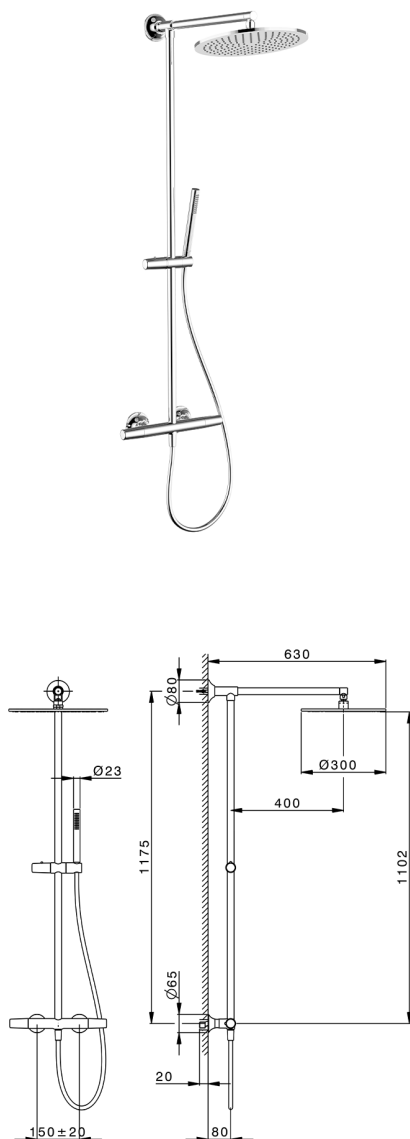

## Colonna doccia termostatica 2 funzioni VITA\_VIC7801N

MODELLO **VIC7801N**

Colonna doccia termostatica 2 funzioni, devia stop 2 uscite, colonna fissa, supporto doccetta scorrevole in Ottone, doccetta monogetto D.23 mm in Ottone, soffione tondo D.300 mm sp.8 mm in OTTONE, flessibile liscio SUPREME 150 cm

### FINITURE DISPONIBILI

-  **21** 21 Cromo
-  **2Q** 2Q Black Titanium
-  **40** 40 Nero Opaco
-  **4Q** 4Q Bianco Opaco

### CARATTERISTICHE

Ricambio Cartuccia **ZZ96551000**

**Cartuccia Termostatica TMX 25**

#### DeviaStop

La tecnologia Devia Stop di Cisal consente con un semplice movimento rotativo di gestire la portata dell'acqua e di scegliere la modalità d'erogazione (soffione, doccetta a mano).