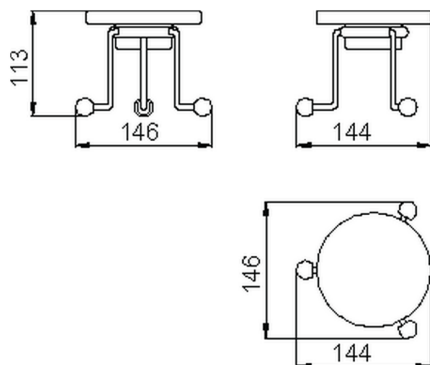

## Porta sapone ARCANA COMPLEMENTI\_AR090490

MODELLO **AR090490**

Porta sapone, in ceramica

FINITURE DISPONIBILI

-  **21** 21 Cromo
-  **24** 24 Oro
-  **26** 26 Vecchio Rame
-  **27** 27 Vecchio Bronzo
-  **2A** 2A Nichel Satinato Spazzolato
-  **74** 74 Cromo/Oro