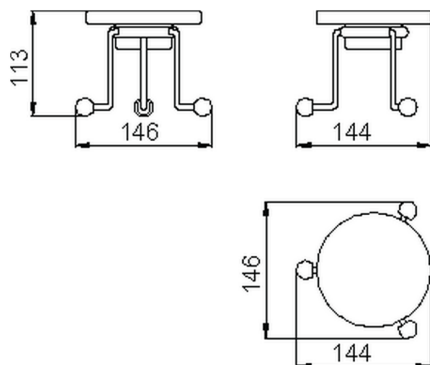

Porta sapone ARCANA COMPLEMENTI_AR090490

MODELLO **AR090490**

Porta sapone, in ceramica

FINITURE DISPONIBILI

-  **21** 21 Cromo
-  **24** 24 Oro
-  **26** 26 Vecchio Rame
-  **27** 27 Vecchio Bronzo
-  **2A** 2A Nichel Satinato Spazzolato
-  **74** 74 Cromo/Oro