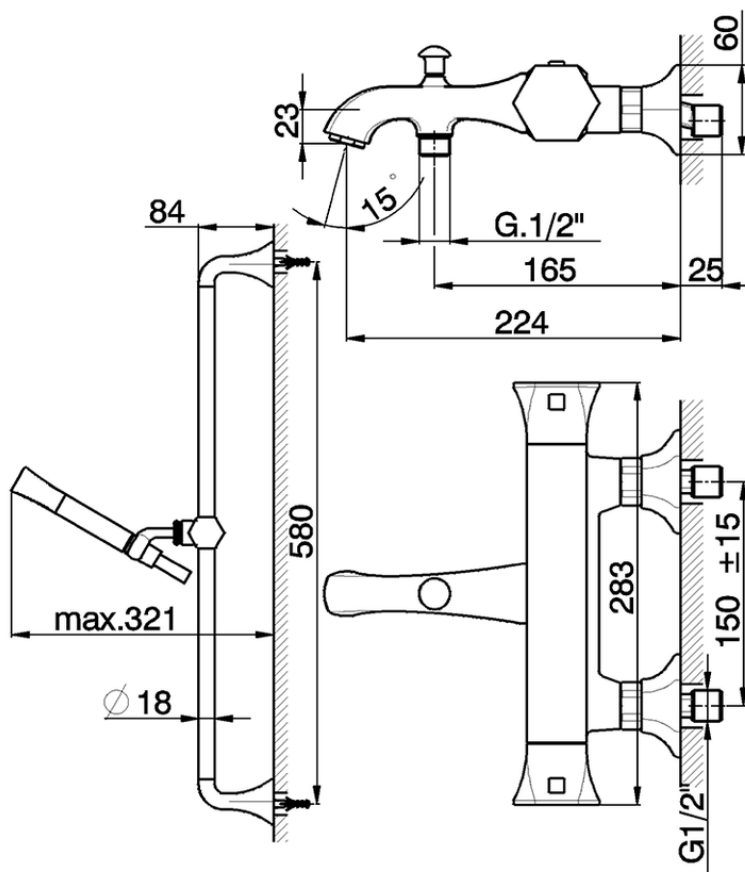

Miscelatore termostatico vasca con saliscendi CHERIE_CES27010

CES27010

<https://www.cisal.it/miscelatore-termostatico-vasca-con-saliscendi-cherie-ces27010>

2025-08-19