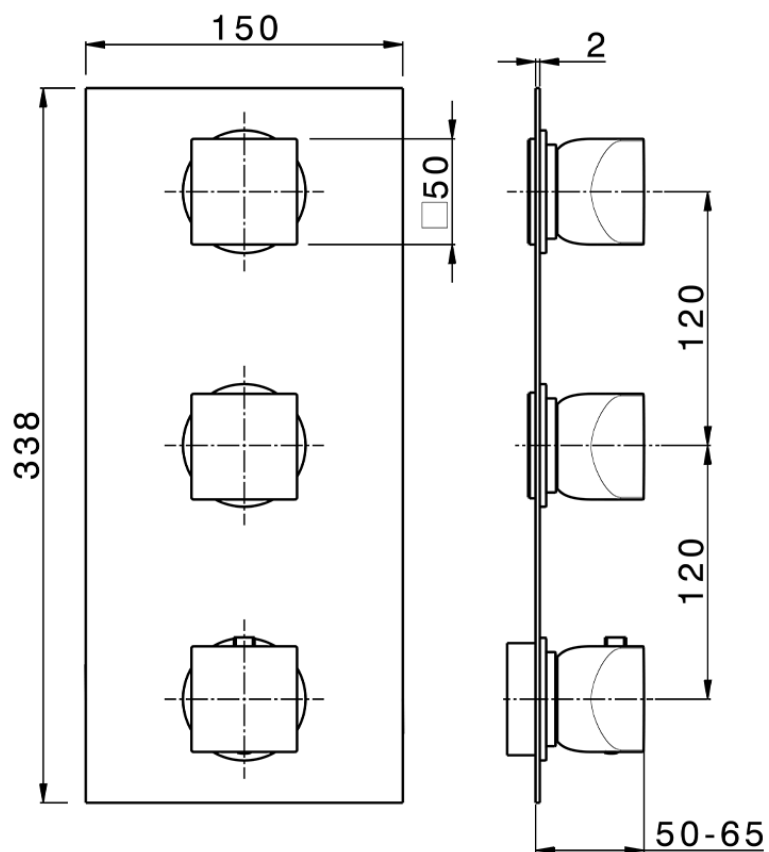

## Parte esterna termo doccia incasso 2 funzioni HI-RISE\_RI01V200

RI01V200

<https://www.cisal.it/parte-esterna-termo-doccia-incasso-2-funzioni-hi-rise-ri01v200>