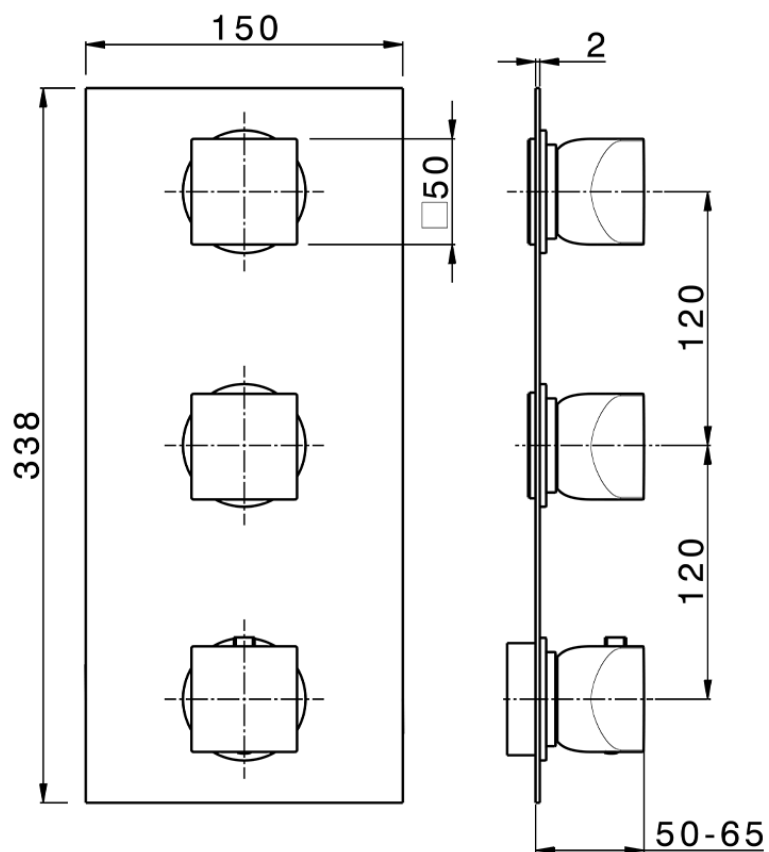

**Parte esterna termo doccia incasso 2 funzioni HI-RISE\_RI01V200**

RI01V200

<https://www.cisal.it/parte-esterna-termo-doccia-incasso-2-funzioni-hi-rise-ri01v200>