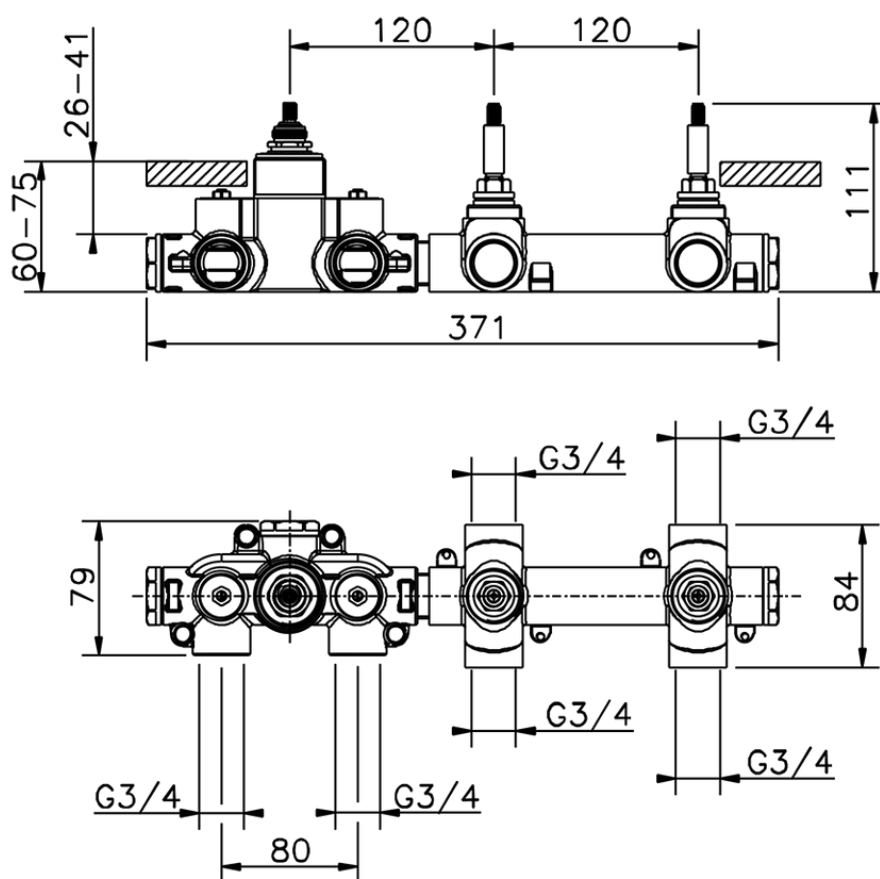

Parte esterna termo doccia incasso 2 funzioni WELLNESS_CU01R200

CU01R200

<https://www.cisal.it/parte-esterna-termo-doccia-incasso-2-funzioni-wellness-cu01r200>

ZA01R200

<https://www.cisal.it/parte-incasso-termostatico-2-funzioni-incasso-za01r200>