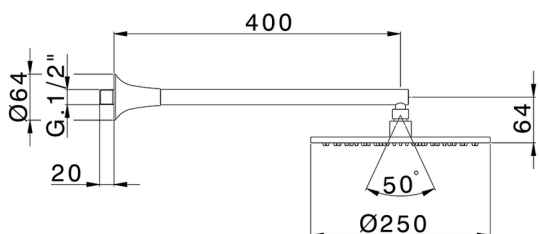

Braccio doccia con soffione VITA_VI013191

MODELLO **VI013191**

Braccio doccia con soffione, soffione tondo D.250 mm sp.8 mm in OTTONE, braccio doccia L.400 mm

FINITURE DISPONIBILI

- **21** 21 Cromo
- **2Q** 2Q Black Titanium
- **40** 40 Nero Opaco
- **4Q** 4Q Bianco Opaco

CARATTERISTICHE

2026-05-23