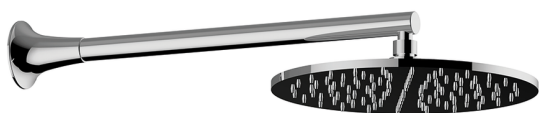

Braccio doccia con soffione VITA_VI013191

MODELLO **VI013191**

Braccio doccia con soffione, soffione tondo D.250 mm sp.8 mm in OTTONE, braccio doccia L.400 mm

FINITURE DISPONIBILI

- **21** 21 Cromo
- **2Q** 2Q Black Titanium
- **40** 40 Nero Opaco
- **4Q** 4Q Bianco Opaco

CARATTERISTICHE

2026-05-23