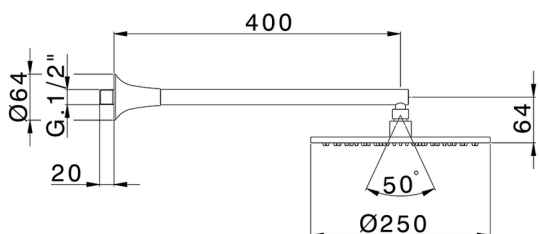

Braccio doccia con soffione VITA_VI013191

MODELLO **VI013191**

Braccio doccia con soffione, soffione tondo D.250 mm sp.8 mm in OTTONE, braccio doccia L.400 mm

FINITURE DISPONIBILI

- **21** 21 Cromo
- **2Q** 2Q Black Titanium
- **40** 40 Nero Opaco
- **4Q** 4Q Bianco Opaco

CARATTERISTICHE

2026-07-07