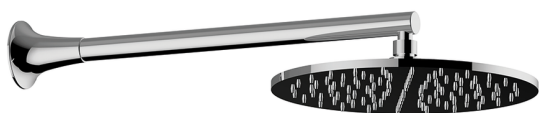

Braccio doccia con soffione VITA_VI013191

MODELLO **VI013191**

Braccio doccia con soffione, soffione tondo D.250 mm sp.8 mm in OTTONE, braccio doccia L.400 mm

FINITURE DISPONIBILI

- **21** 21 Cromo
- **2Q** 2Q Black Titanium
- **40** 40 Nero Opaco
- **4Q** 4Q Bianco Opaco

CARATTERISTICHE

2026-07-07