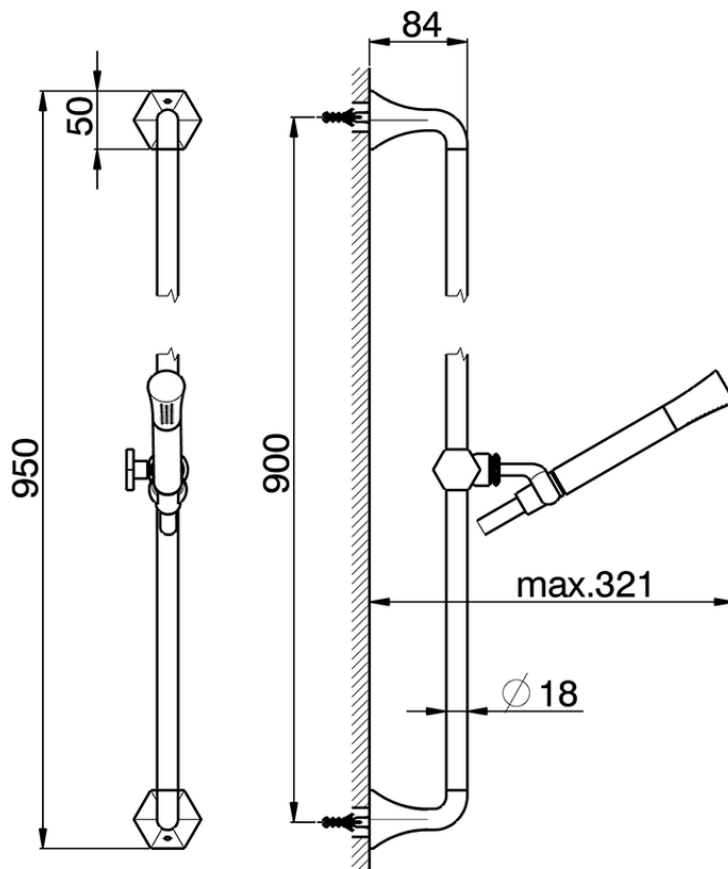

Completo doccia saliscendi CHERIE_CE003111

CE003111

<https://www.cisal.it/completo-doccia-saliscendi-cherie-ce003111>

2026-05-14