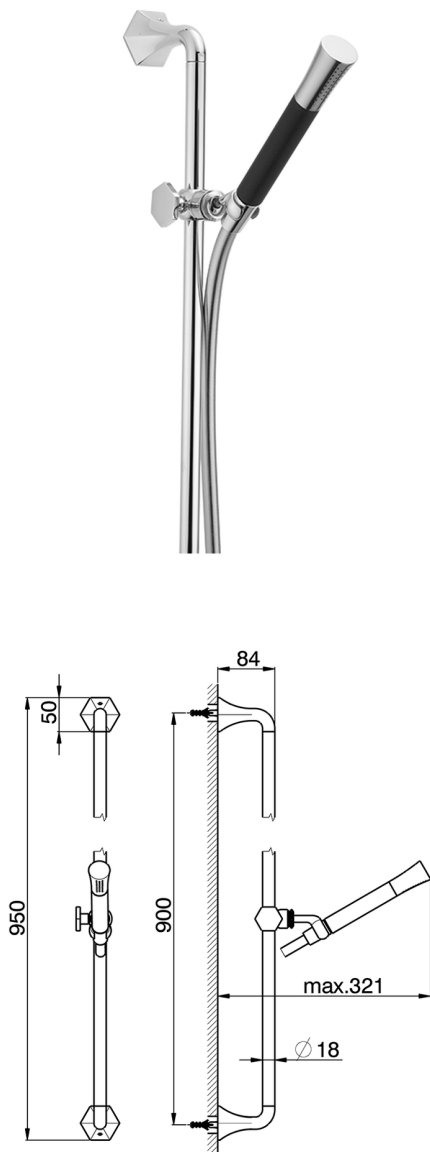

Completo doccia saliscendi CHERIE_CE003111

MODELLO **CE003111**

Completo doccia saliscendi, asta 90 cm con supporto scorrevole, doccetta monogetto Chérie in Ottone, flessibile liscio SUPREME 150 cm

FINITURE DISPONIBILI

-  **21** 21 Cromo
-  **24** 24 Oro
-  **2B** 2B Nichel Lucido

CARATTERISTICHE

2026-05-14