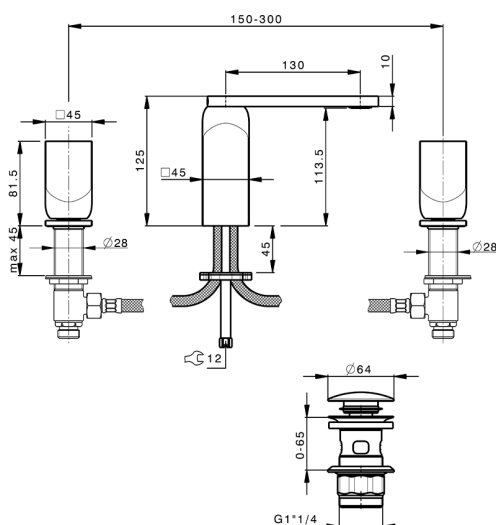

Miscelatore lavabo 3 fori HI-RISE_RI001060

MODELLO **RI001060**

Miscelatore lavabo 3 fori, con scarico automatico
1"1/4

FINITURE DISPONIBILI

-  **21** 21 Cromo
-  **24** 24 Oro
-  **2F** 2F Nichel Spazzolato
-  **2W** 2W Oro Spazzolato
-  **40** 40 Nero Opaco
-  **4Q** 4Q Bianco Opaco
-  **5G** 5G Oro Rosa
-  **6V** 6V Bianco Opaco/Nichel Spazzolato
-  **6X** 6X Bianco Opaco/Oro Spazzolato
-  **7W** 7W Nero Opaco/Oro Spazzolato