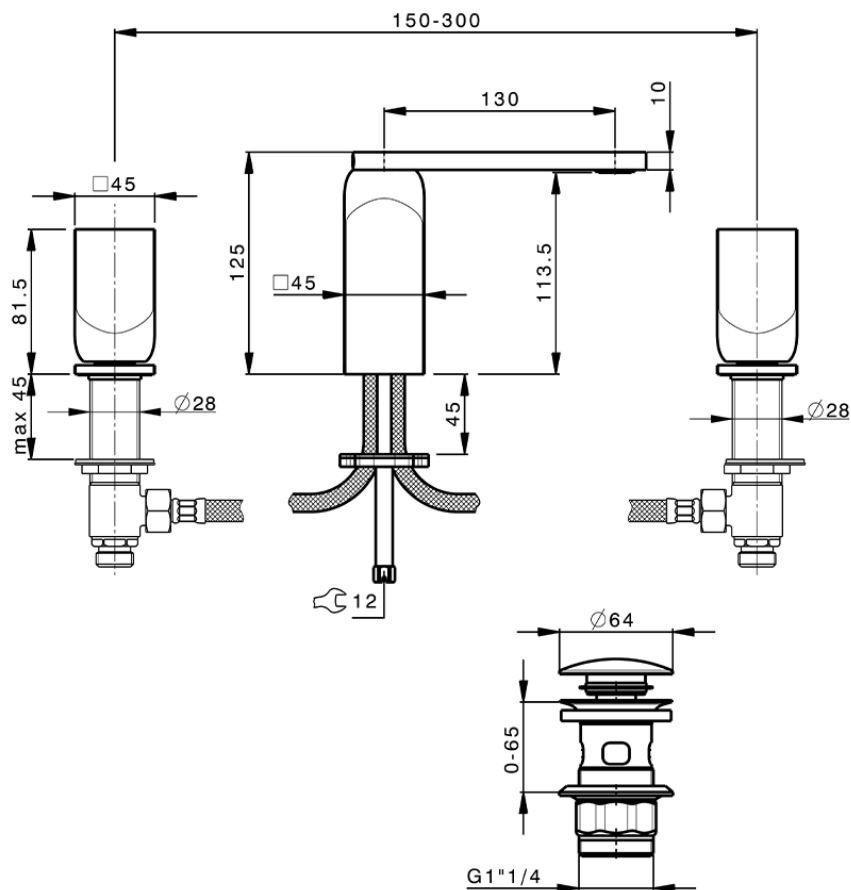

## Miscelatore lavabo 3 fori HI-RISE\_RI001060

RI001060

<https://www.cisal.it/miscelatore-lavabo-3-fori-hi-rise-ri001060>

2026-05-16