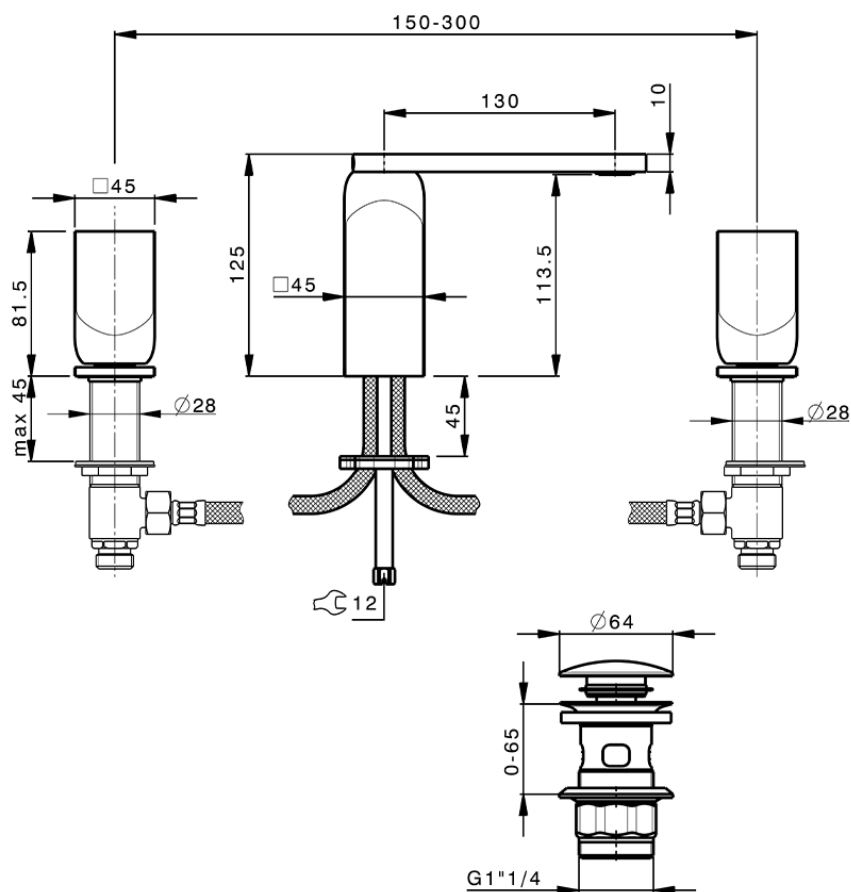

## Miscelatore lavabo 3 fori HI-RISE\_RI001060

RI001060

<https://www.cisal.it/miscelatore-lavabo-3-fori-hi-rise-ri001060>

2026-05-16