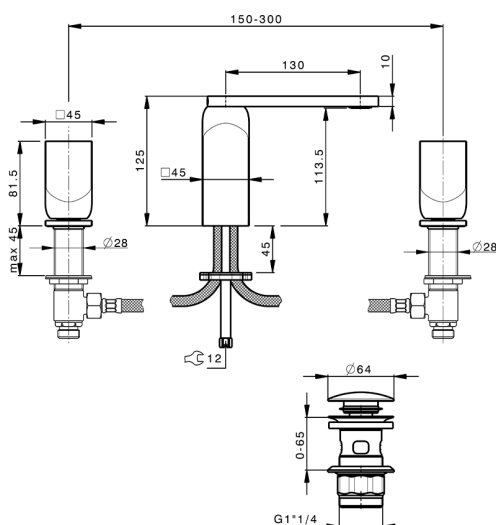

CARATTERISTICHE

2026-06-30