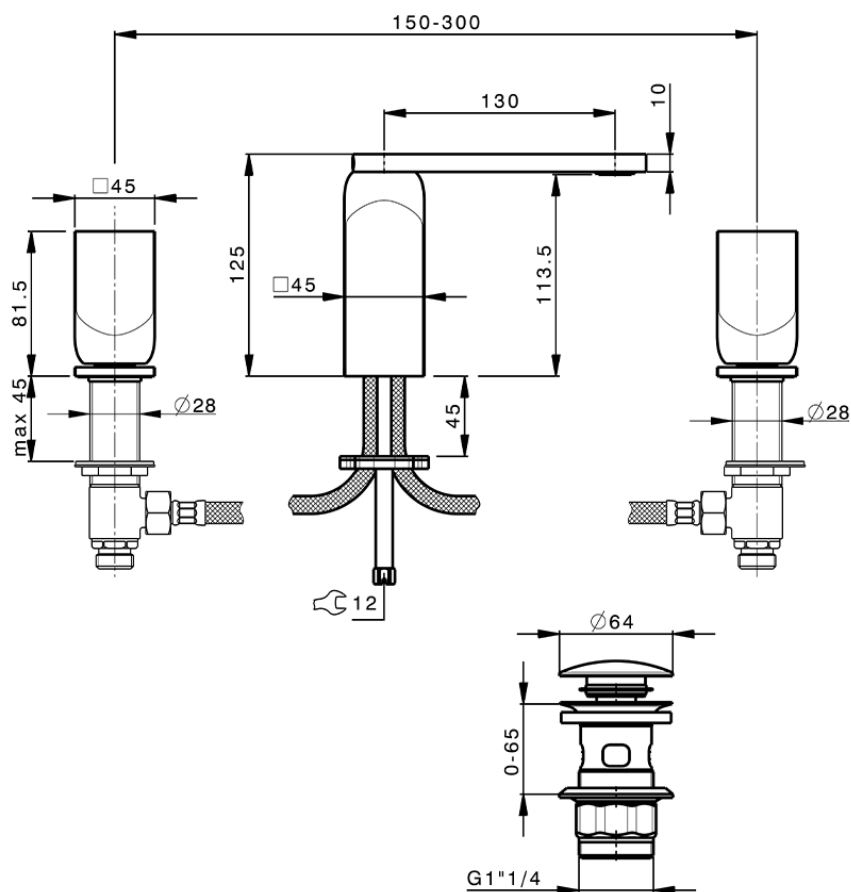

Miscelatore lavabo 3 fori HI-RISE_RI001060

RI001060

<https://www.cisal.it/miscelatore-lavabo-3-fori-hi-rise-ri001060>

2026-06-30