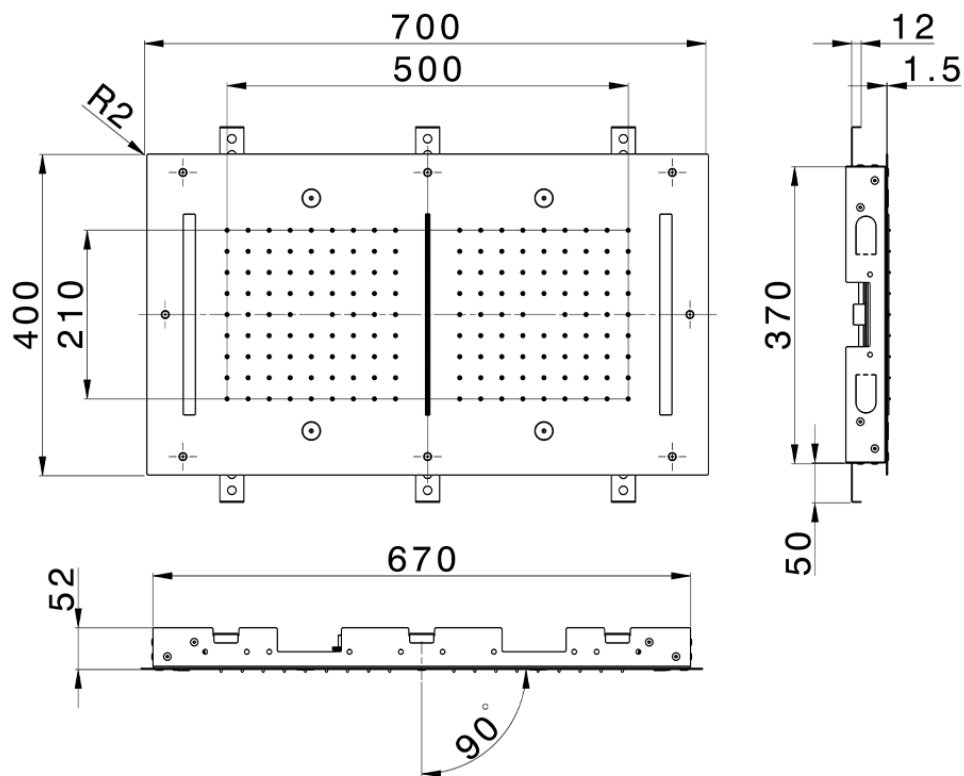

Soffione a soffitto con cromoterapia 700x400 mm WELLNESS_ZS0C0120

ZS0C0120

<https://www.cisal.it/soffione-a-soffitto-con-cromoterapia-700x400-mm-wellness-zs0c0120>

2026-05-13