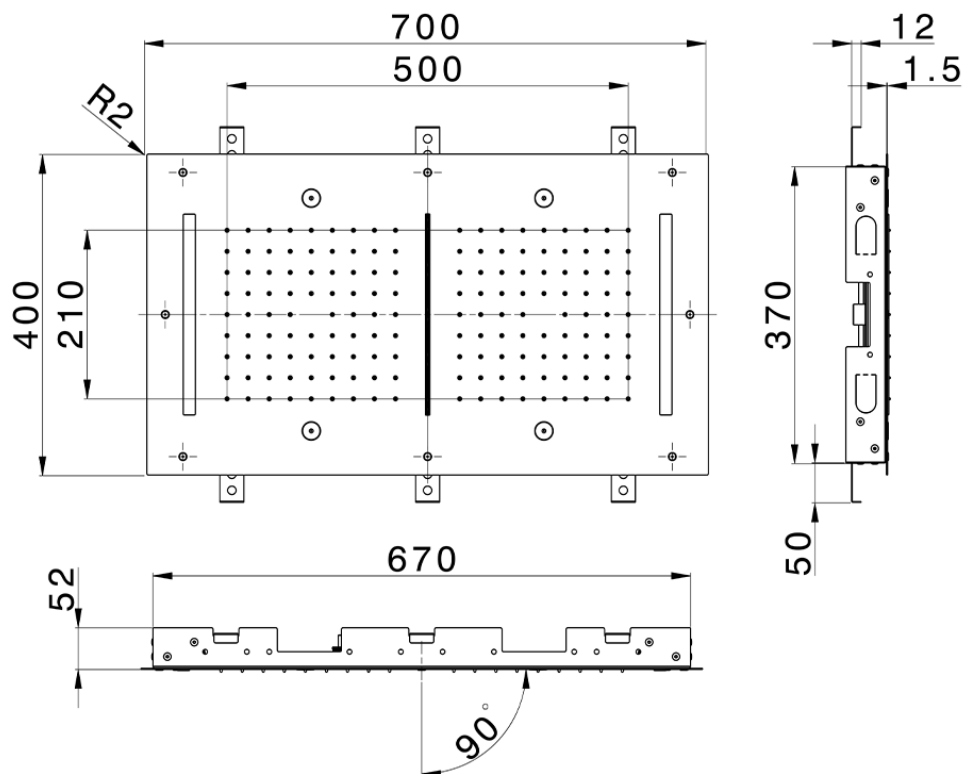

Soffione a soffitto con cromoterapia 700x400 mm WELLNESS_ZS0C0120

ZS0C0120

<https://www.cisal.it/soffione-a-soffitto-con-cromoterapia-700x400-mm-wellness-zs0c0120>

2026-06-27