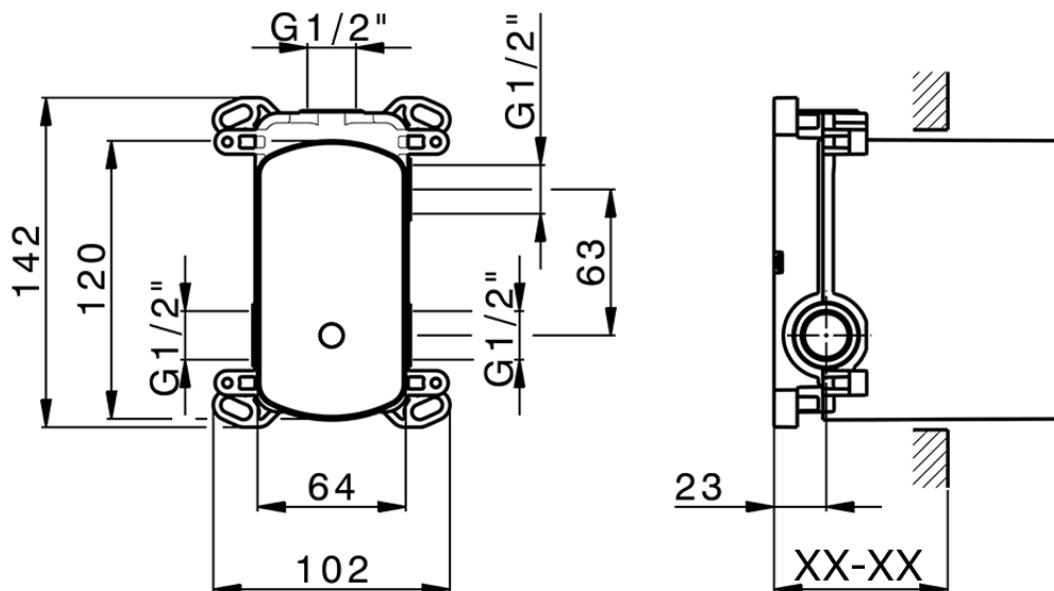

Parte incasso monocomando vasca-doccia Easy-Box INCASSO_ZA000230C

Piastra/Plate/Plaque/Platte/Placa

2-3mm: XX 65-85

10mm: XX 60-80