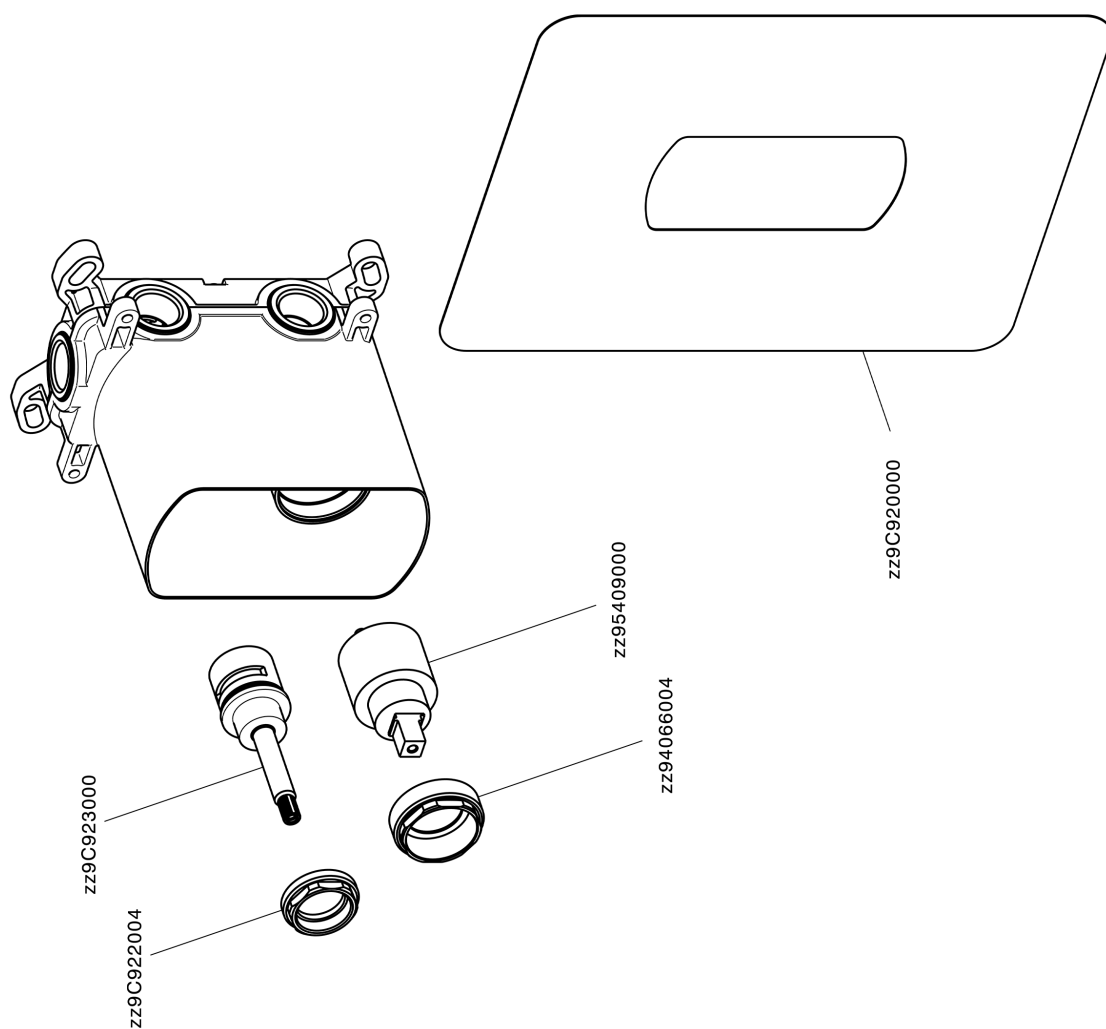

Parte incasso monocomando vasca-doccia Easy-Box INCASSO_ZA000230C

ZA000230C

<https://www.cisal.it/parte-incasso-monocomando-vasca-doccia-easy-box-incasso-za000230c>

2026-04-30