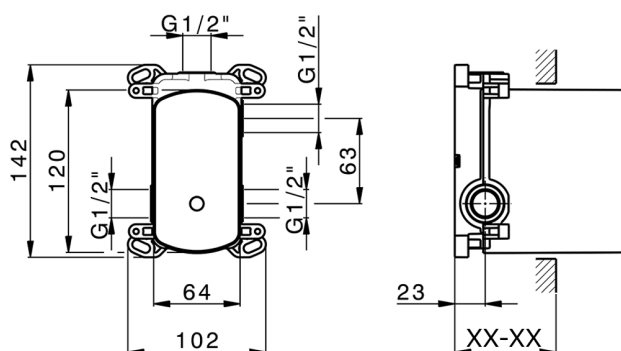

Parte incasso monocomando vasca-doccia Easy-Box INCASSO_ZA000230C

MODELLO **ZA000230C**

Parte incasso monocomando vasca-doccia Easy-Box,deviatore rotativo 2 uscite,senza parte esterna,con scatola di protezione

FINITURE DISPONIBILI

04 04 Senza Finitura

CARATTERISTICHE

Ricambio Cartuccia **ZZ95409000**

Incasso **1**

Cartuccia Monocomando 35 mm

Piastra/Plate/Plaque/Platte/Placa

2-3mm: XX 65-85

10mm: XX 60-80

EcoStop

Con il Dispositivo EcoStop l'apertura dell'acqua avviene con un punto duro al 50% circa della portata. Un fermo a metà apertura, da vincere con una leggera forza solo e soltanto quando ci sia una reale necessità di richiesta d'acqua alla massima portata. Ciò permette di consumare fino al 50% in meno di acqua.

Parte incasso monocomando vasca-doccia Easy-Box INCASSO_ZA000230C

ZA000230C

<https://www.cisal.it/parte-incasso-monocomando-vasca-doccia-easy-box-incasso-za000230c>

2026-04-30