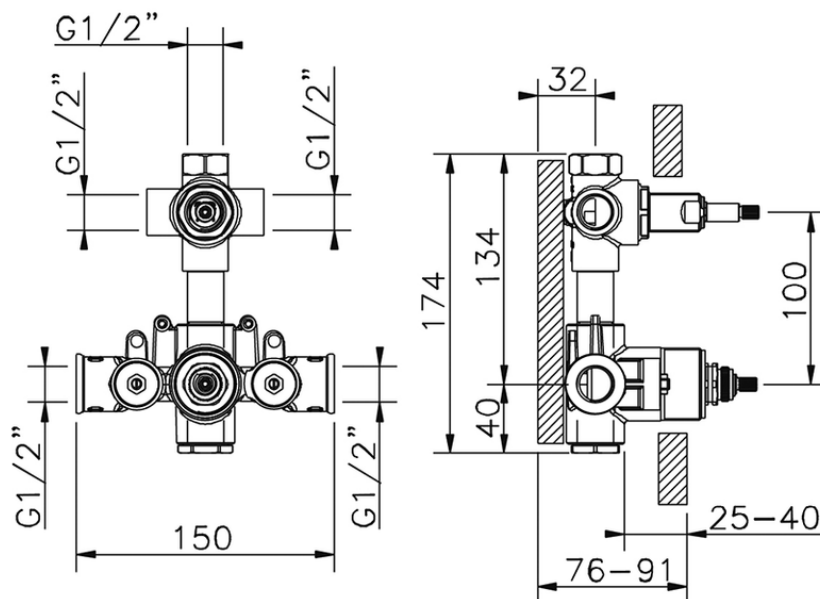

## Parte incasso termostatico doccia 3 uscite INCASSO\_ZA019201

ZA019201

<https://www.cisal.it/parte-incasso-termostatico-doccia-3-uscite-incasso-za019201>

2026-04-05