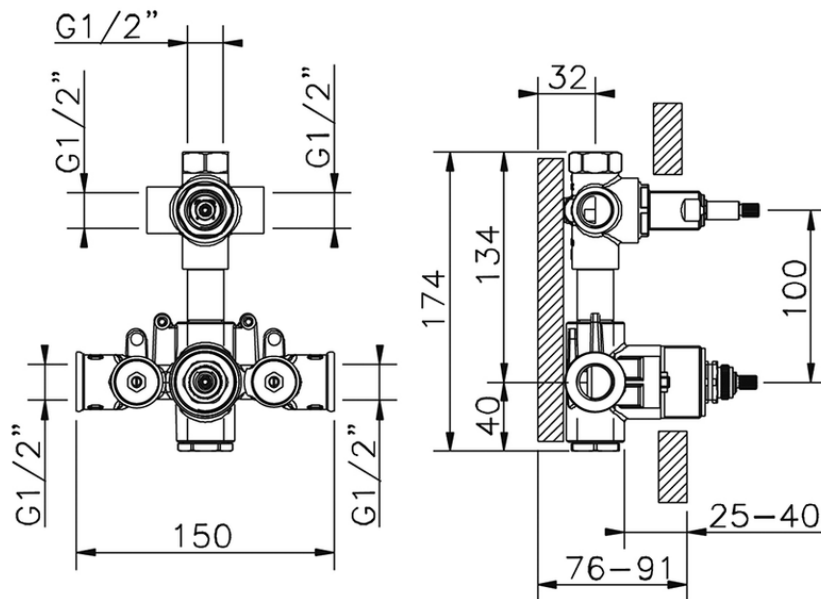

Parte incasso termostatico doccia 3 uscite INCASSO\_ZA019201

ZA019201

<https://www.cisal.it/parte-incasso-termostatico-doccia-3-uscite-incasso-za019201>

2026-05-25