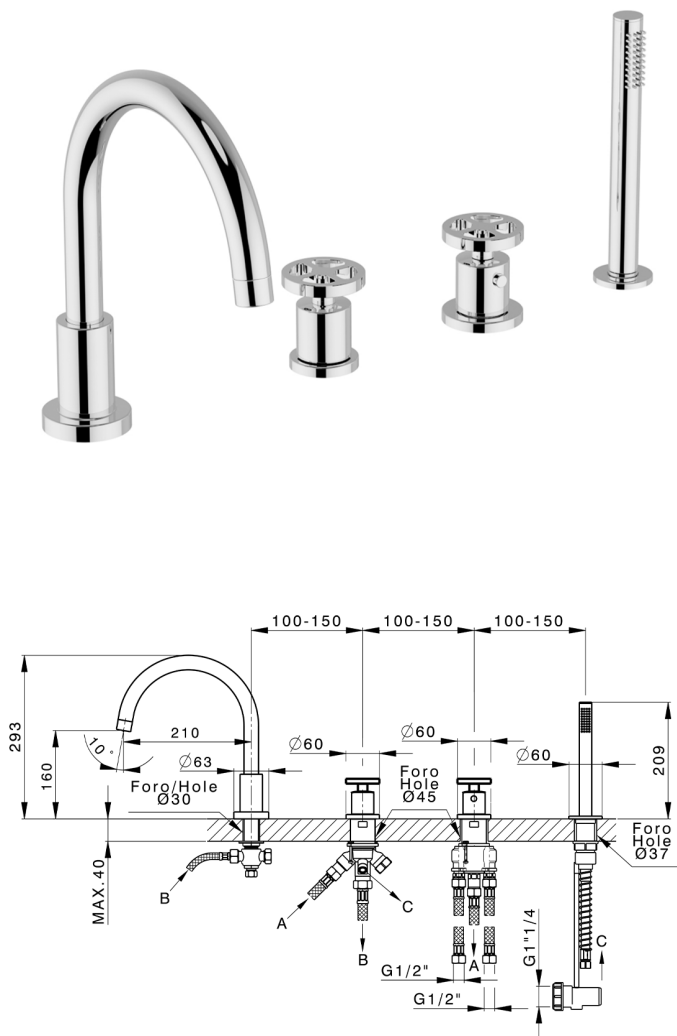

Miscelatore termostatico bordo vasca 4 fori GRACE_MNT76010

MODELLO **MNT76010**

Miscelatore termostatico bordo vasca 4 fori,deviatore 2 uscite,doccetta monogetto D.22,5 mm in Ottone,flessibile estraibile 150 cm

FINITURE DISPONIBILI

-  **21** 21 Cromo
-  **2F** 2F Nichel Spazzolato
-  **2W** 2W Oro Spazzolato
-  **5H** 5H Dark Brass Brushed
-  **5L** 5L Black Titanium Spazzolato
-  **6T** 6T Cromo/Nero Opaco

CARATTERISTICHE

Ricambio Cartuccia **24.04A.PP**

Cartuccia Termostatica Plus P 8X20

2026-06-19