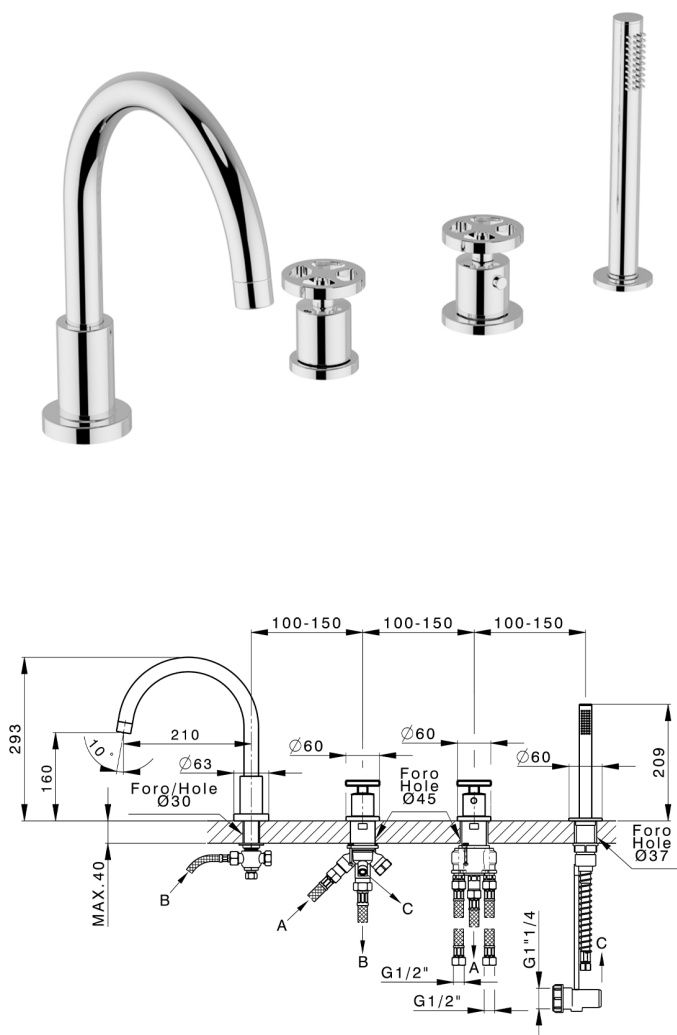

Miscelatore termostatico bordo vasca 4 fori GRACE_MNT76010

MODELLO **MNT76010**

Miscelatore termostatico bordo vasca 4 fori, deviatore 2 uscite, doccetta monogetto D.22,5 mm in Ottone, flessibile estraibile 150 cm

FINITURE DISPONIBILI

-  **21** 21 Cromo
-  **2F** 2F Nichel Spazzolato
-  **2W** 2W Oro Spazzolato
-  **5H** 5H Dark Brass Brushed
-  **5L** 5L Black Titanium Spazzolato
-  **6T** 6T Cromo/Nero Opaco

CARATTERISTICHE

Ricambio Cartuccia **24.04A.PP**

Cartuccia Termostatica Plus P 8X20

2026-05-05