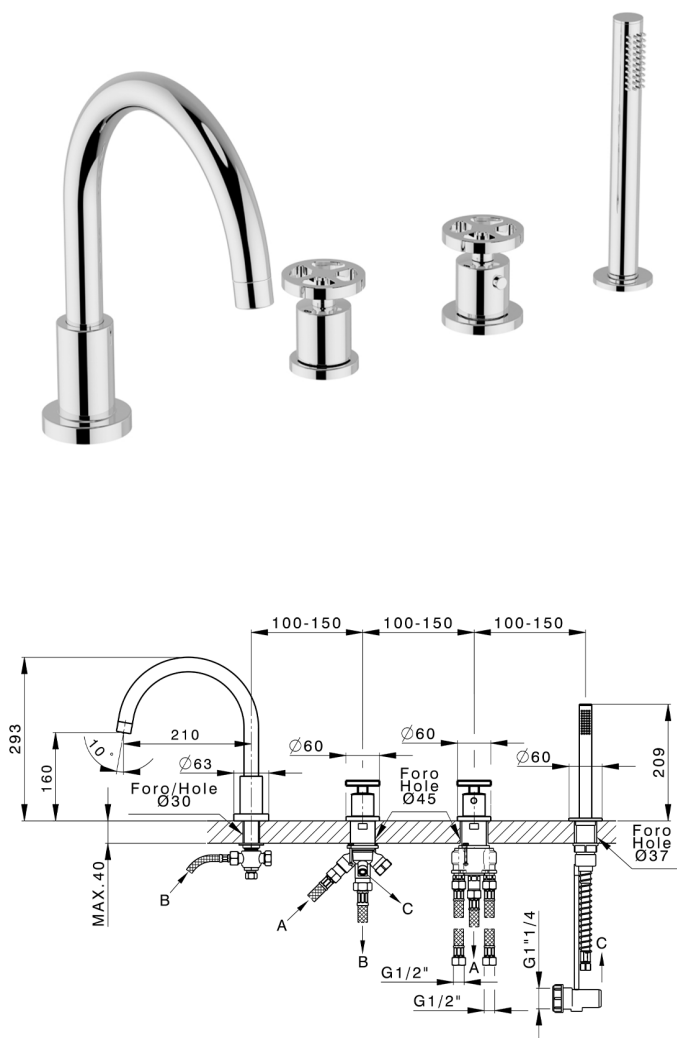

Miscelatore termostatico bordo vasca 4 fori GRACE_MNT76010

MODELLO **MNT76010**

Miscelatore termostatico bordo vasca 4 fori,deviatore 2 uscite,doccetta monogetto D.22,5 mm in Ottone,flessibile estraibile 150 cm

FINITURE DISPONIBILI

-  **21** 21 Cromo
-  **2F** 2F Nichel Spazzolato
-  **2W** 2W Oro Spazzolato
-  **5H** 5H Dark Brass Brushed
-  **5L** 5L Black Titanium Spazzolato
-  **6T** 6T Cromo/Nero Opaco

CARATTERISTICHE

Ricambio Cartuccia **24.04A.PP**

Cartuccia Termostatica Plus P 8X20

2026-05-04