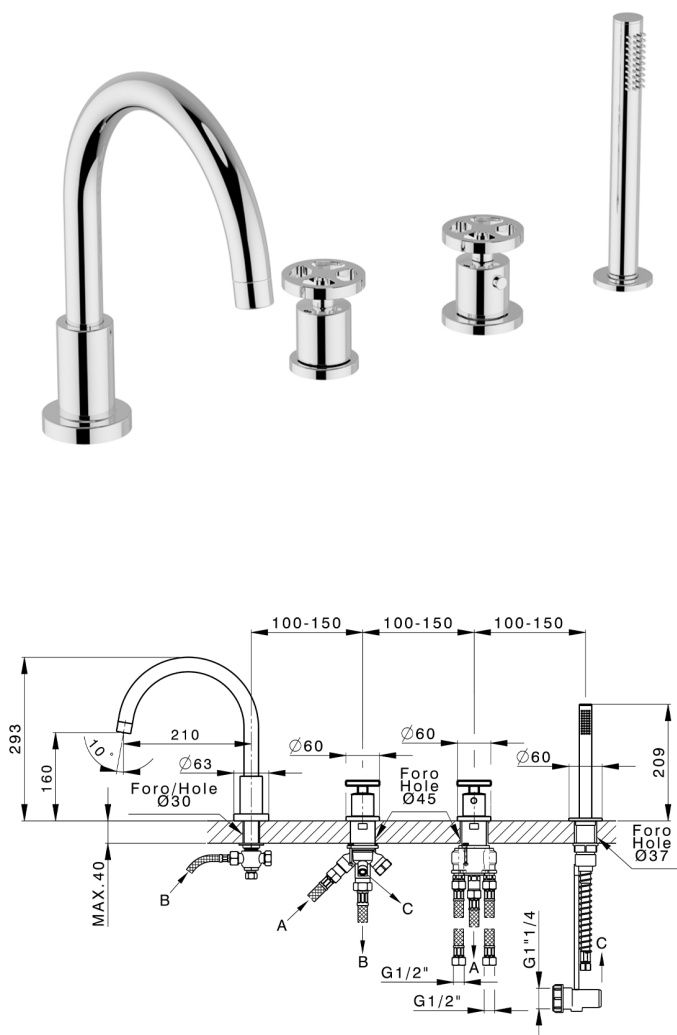

## Miscelatore termostatico bordo vasca 4 fori GRACE\_MNT76010

MODELLO **MNT76010**

Miscelatore termostatico bordo vasca 4 fori,deviatore 2 uscite,doccetta monogetto D.22,5 mm in Ottone,flessibile estraibile 150 cm

FINITURE DISPONIBILI

-  **21** 21 Cromo
-  **2F** 2F Nichel Spazzolato
-  **2W** 2W Oro Spazzolato
-  **5H** 5H Dark Brass Brushed
-  **5L** 5L Black Titanium Spazzolato
-  **6T** 6T Cromo/Nero Opaco

CARATTERISTICHE

Ricambio Cartuccia **24.04A.PP**

**Cartuccia Termostatica Plus P 8X20**

2026-06-19