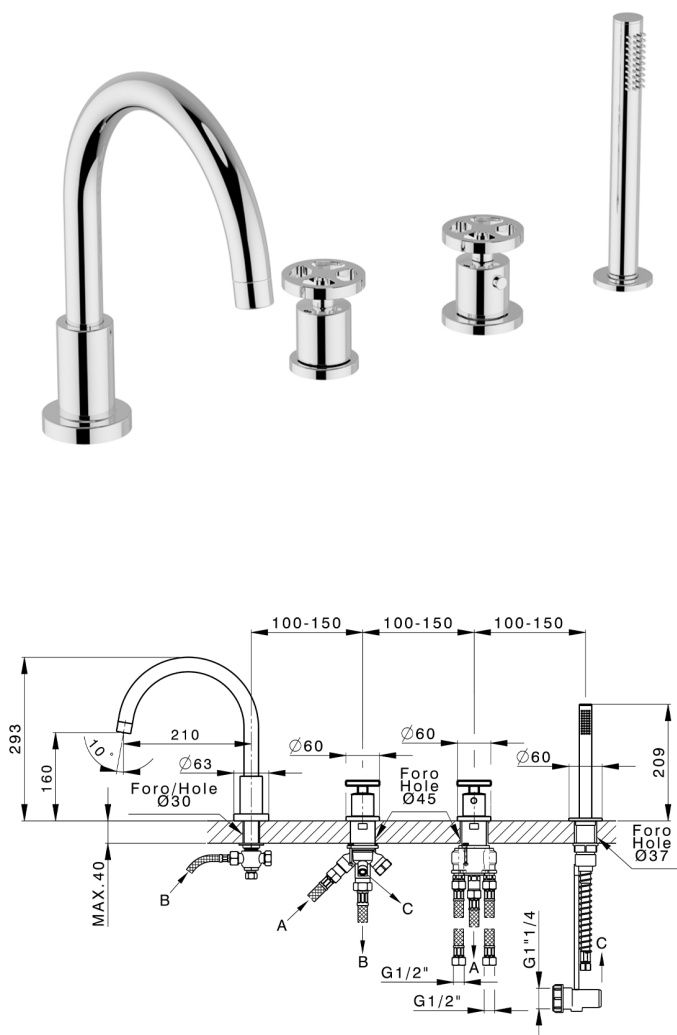

Miscelatore termostatico bordo vasca 4 fori GRACE_MNT76010

MODELLO **MNT76010**

Miscelatore termostatico bordo vasca 4 fori,deviatore 2 uscite,doccetta monogetto D.22,5 mm in Ottone,flessibile estraibile 150 cm

FINITURE DISPONIBILI

-  **21** 21 Cromo
-  **2F** 2F Nichel Spazzolato
-  **2W** 2W Oro Spazzolato
-  **5H** 5H Dark Brass Brushed
-  **5L** 5L Black Titanium Spazzolato
-  **6T** 6T Cromo/Nero Opaco

CARATTERISTICHE

Ricambio Cartuccia **24.04A.PP**

Cartuccia Termostatica Plus P 8X20

2026-05-05