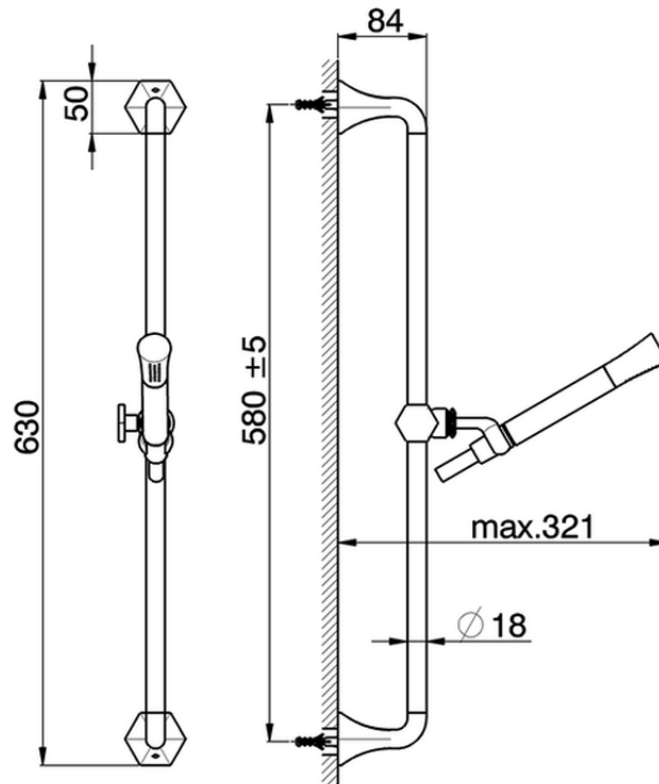

Completo doccia saliscendi CHERIE_CE003110

CE003110

<https://www.cisal.it/completo-doccia-saliscendi-cherie-ce003110>

2026-07-02