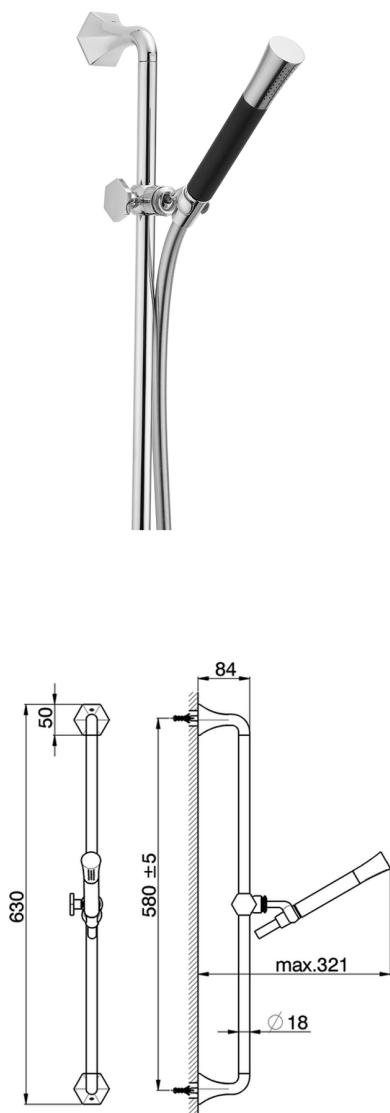

Completo doccia saliscendi CHERIE_CE003110

MODELLO **CE003110**

Completo doccia saliscendi, asta 58 cm con supporto scorrevole, doccetta monogetto Chérie in Ottone, flessibile liscio SUPREME 150 cm

FINITURE DISPONIBILI

-  **21** 21 Cromo
-  **24** 24 Oro
-  **2B** 2B Nichel Lucido
-  **7E** 7E Oro Rosa/Nero Opaco

CARATTERISTICHE

Completo doccia saliscendi CHERIE_CE003110

cisal

CE 00311 0

NR	DESCRIZIONE DESCRIPTION DESCRIPTION BESCREIBUNG DESCRIPCION	N.CODICE NR.CODE CODE NO. WERSKNR. N.CÓDIGO	NR	DESCRIZIONE DESCRIPTION DESCRIPTION BESCREIBUNG DESCRIPCION	N.CODICE NR.CODE CODE NO. WERSKNR. N.CÓDIGO	NR	DESCRIZIONE DESCRIPTION DESCRIPTION BESCREIBUNG DESCRIPCION	N.CODICE NR.CODE CODE NO. WERSKNR. N.CÓDIGO
	Doccia Chérie Douchette Chérie							
1	Handshower Chérie Handbrause Chérie Ducha Chérie	DS014200						
	Flex PVC 150 cm Flex PVC 150 cm							
2	Flex PVC 150 cm Brauseschl. PVC 150 cm Flex PVC 150 cm	ZZ948630						
	Scorsoio saliscendi "CE" Support glissant "CE"							
3	Sliding hook "CE" Brausehalterung "CE" Soporte ducha para barra deslizante "CE"	ZZ949720						
	Maniglia per scorsoio saliscendi "CE" Croisillon pour support glissant "CE"							
3-1	Handle for sliding hook "CE" Griff f/Brausehalterung "CE" Maneta soporte ducha para barra deslizante "C"	ZZ949730						
	Set di fissaggio saliscendi Set installation pour barre de douche							
4	Installation set for sliding shower Befestigungssatz fuer Brause Wandstange Juego de fijación barra deslizante	ZZ949740						
	Grano punta coppa inox M.5x6 Vis speciale inox M.5x6							
4-1	Screw-stainless steel M.5x6 Madenschraube M.5x6 Clavija con punta copa acero inoxidable M.5x6	ZZ940630						

CE003110

<https://www.cisal.it/completo-doccia-saliscendi-cherie-ce003110>

2026-05-14