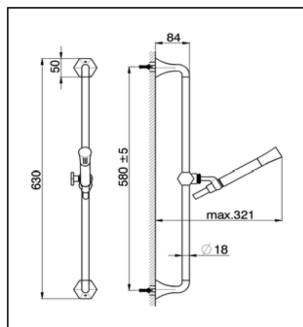

Completo doccia saliscendi CHERIE_CE003110

MODELLO **CE003110**

Completo doccia saliscendi, asta 58 cm con supporto scorrevole, doccetta monogetto Chérie in Ottone, flessibile liscio SUPREME 150 cm

FINITURE DISPONIBILI

-  **21** 21 Cromo
-  **24** 24 Oro
-  **2B** 2B Nichel Lucido
-  **7E** 7E Oro Rosa/Nero Opaco

CARATTERISTICHE

Completo doccia saliscendi CHERIE_CE003110

cisal

CE 00311 0

NR	DESCRIZIONE DESCRIPTION DESCRIPTION BESCREIBUNG DESCRIPCION	N.CODICE NR.CODE CODE NO. WERSKNR. N.CÓDIGO	NR	DESCRIZIONE DESCRIPTION DESCRIPTION BESCREIBUNG DESCRIPCION	N.CODICE NR.CODE CODE NO. WERSKNR. N.CÓDIGO	NR	DESCRIZIONE DESCRIPTION DESCRIPTION BESCREIBUNG DESCRIPCION	N.CODICE NR.CODE CODE NO. WERSKNR. N.CÓDIGO
	Doccia Chérie Douchette Chérie							
1	Handshower Chérie Handbrause Chérie Ducha Chérie	DS014200						
	Flex PVC 150 cm Flex PVC 150 cm							
2	Flex PVC 150 cm Brauseschl. PVC 150 cm Flex PVC 150 cm	ZZ948630						
	Scorsoio saliscendi "CE" Support glissant "CE"							
3	Sliding hook "CE" Brausehalterung "CE" Soporte ducha para barra deslizante "CE"	ZZ949720						
	Maniglia per scorsoio saliscendi "CE" Croisillon pour support glissant "CE"							
3-1	Handle for sliding hook "CE" Griff f/Brausehalterung "CE" Maneta soporte ducha para barra deslizante "C"	ZZ949730						
	Set di fissaggio saliscendi Set installation pour barre de douche							
4	Installation set for sliding shower Befestigungssatz fuer Brause Wandstange Juego de fijación barra deslizante	ZZ949740						
	Grano punta coppa inox M.5x6 Vis speciale inox M.5x6							
4-1	Screw-stainless steel M.5x6 Madenschraube M.5x6 Clavija con punta copa acero inoxidable M.5x6	ZZ940630						