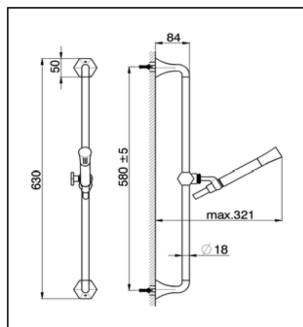

Completo doccia saliscendi CHERIE_CE003110

MODELLO **CE003110**

Completo doccia saliscendi, asta 58 cm con supporto scorrevole, doccetta monogetto Chérie in Ottone, flessibile liscio SUPREME 150 cm

FINITURE DISPONIBILI

-  **21** 21 Cromo
-  **24** 24 Oro
-  **2B** 2B Nichel Lucido
-  **7E** 7E Oro Rosa/Nero Opaco

CARATTERISTICHE

Completo doccia saliscendi CHERIE_CE003110

cisal

CE 00311 0

NR	DESCRIZIONE DESCRIPTION DESCRIPTION BESCREIBUNG DESCRIPCION	N.CODICE NR.CODE CODE NO. WERSKNR. N.CODIGO	NR	DESCRIZIONE DESCRIPTION DESCRIPTION BESCREIBUNG DESCRIPCION	N.CODICE NR.CODE CODE NO. WERSKNR. N.CODIGO	NR	DESCRIZIONE DESCRIPTION DESCRIPTION BESCREIBUNG DESCRIPCION	N.CODICE NR.CODE CODE NO. WERSKNR. N.CODIGO
	Doccia Chérie Douchette Chérie 1 Handshower Chérie Handbrause Chérie Ducha Chérie	DS014200						
	Flex PVC 150 cm 2 Flex PVC 150 cm Brauseschl. PVC 150 cm Flex PVC 150 cm	ZZ948630						
	Scorsoio saliscendi "CE" Support glissant "CE" 3 Sliding hook "CE" Brausehalterung "CE" Soporte ducha para barra deslizante "CE"	ZZ949720						
	Maniglia per scorsoio saliscendi "CE" Croisillon pour support glissant "CE" 3-1 Handle for sliding hook "CE" Griff f/Brausehalterung "CE" Maneta soporte ducha para barra deslizante "C"	ZZ949730						
	Set di fissaggio saliscendi Set installation pour barre de douche 4 Installation set for sliding shower Befestigungssatz fuer Brause Wandstange Juego de fijación barra deslizante	ZZ949740						
	Grano punta coppa inox M.5x6 4-1 Vis speciale inox M.5x6 Madenschraube M.5x6 Clavija con punta copa acero inoxidable M.5x6	ZZ940630						