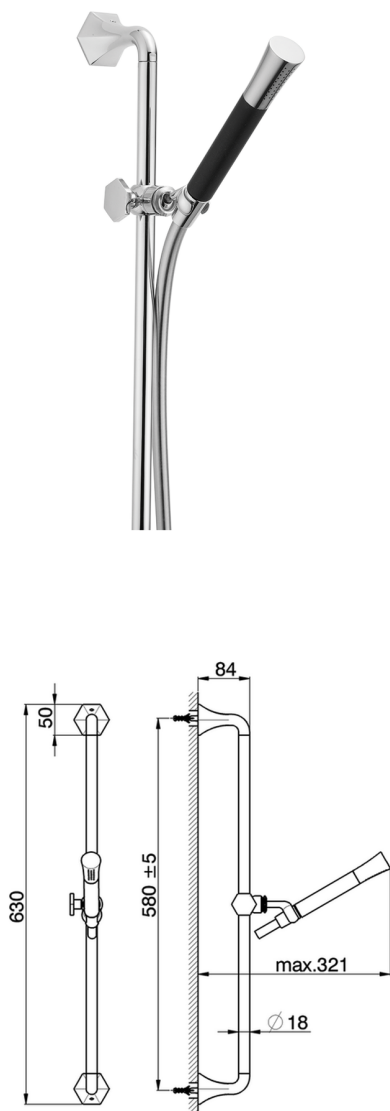

Completo doccia saliscendi CHERIE_CE003110

MODELLO **CE003110**

Completo doccia saliscendi, asta 58 cm con supporto scorrevole, doccetta monogetto Chérie in Ottone, flessibile liscio SUPREME 150 cm

FINITURE DISPONIBILI

-  **21** 21 Cromo
-  **24** 24 Oro
-  **2B** 2B Nichel Lucido
-  **7E** 7E Oro Rosa/Nero Opaco

CARATTERISTICHE

Completo doccia saliscendi CHERIE_CE003110

cisal

CE 00311 0

NR	DESCRIZIONE DESCRIPTION DESCRIPTION BESCREIBUNG DESCRIPCION	N.CODICE NR.CODE CODE NO. WERSKNR. N.CODIGO	NR	DESCRIZIONE DESCRIPTION DESCRIPTION BESCREIBUNG DESCRIPCION	N.CODICE NR.CODE CODE NO. WERSKNR. N.CODIGO	NR	DESCRIZIONE DESCRIPTION DESCRIPTION BESCREIBUNG DESCRIPCION	N.CODICE NR.CODE CODE NO. WERSKNR. N.CODIGO
	Doccia Chérie Douchette Chérie 1 Handshower Chérie Handbrause Chérie Ducha Chérie	DS014200						
	Flex PVC 150 cm 2 Flex PVC 150 cm Brauseschl. PVC 150 cm Flex PVC 150 cm	ZZ948630						
	Scorsoio saliscendi "CE" Support glissant "CE" 3 Sliding hook "CE" Brausehalterung "CE" Soporte ducha para barra deslizante "CE"	ZZ949720						
	Maniglia per scorsoio saliscendi "CE" Croisillon pour support glissant "CE" 3-1 Handle for sliding hook "CE" Griff f/Brausehalterung "CE" Maneta soporte ducha para barra deslizante "C"	ZZ949730						
	Set di fissaggio saliscendi Set installation pour barre de douche 4 Installation set for sliding shower Befestigungssatz fuer Brause Wandstange Juego de fijación barra deslizante	ZZ949740						
	Grano punta coppa inox M.5x6 4-1 Vis speciale inox M.5x6 Madenschraube M.5x6 Clavija con punta copa acero inoxidable M.5x6	ZZ940630						

CE003110

<https://www.cisal.it/completo-doccia-saliscendi-cherie-ce003110>

2026-07-02