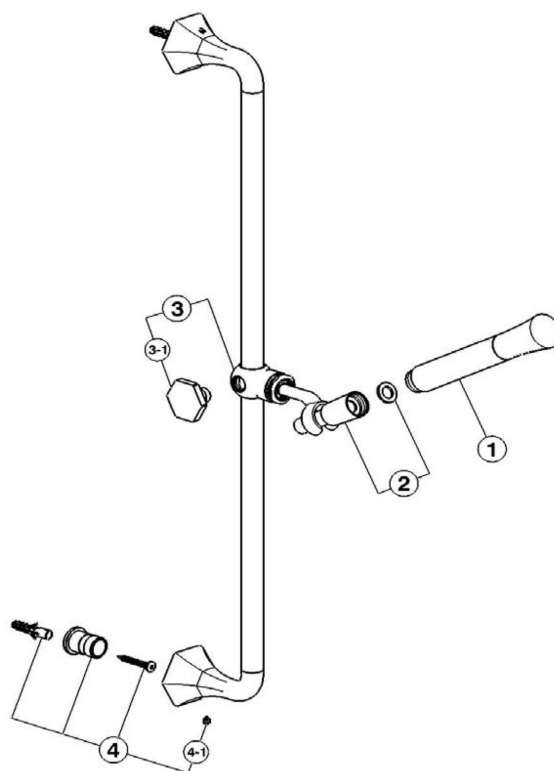

Completo doccia saliscendi CHERIE_CE003110

MODELLO **CE003110**

Completo doccia saliscendi, asta 58 cm con supporto scorrevole, doccetta monogetto Chérie in Ottone, flessibile liscio SUPREME 150 cm

FINITURE DISPONIBILI

-  **21** 21 Cromo
-  **24** 24 Oro
-  **2B** 2B Nichel Lucido
-  **7E** 7E Oro Rosa/Nero Opaco

CARATTERISTICHE

Completo doccia saliscendi CHERIE_CE003110

cisal

CE 00311 0

NR	DESCRIZIONE DESCRIPTION DESCRIPTION BESCREIBUNG DESCRIPCION	N.CODICE NR.CODE CODE NO. WERSKNR. N.CODIGO	NR	DESCRIZIONE DESCRIPTION DESCRIPTION BESCREIBUNG DESCRIPCION	N.CODICE NR.CODE CODE NO. WERSKNR. N.CODIGO	NR	DESCRIZIONE DESCRIPTION DESCRIPTION BESCREIBUNG DESCRIPCION	N.CODICE NR.CODE CODE NO. WERSKNR. N.CODIGO
	Doccia Chérie Douchette Chérie 1 Handshower Chérie Handbrause Chérie Ducha Chérie	DS014200						
	Flex PVC 150 cm 2 Flex PVC 150 cm Brauseschl. PVC 150 cm Flex PVC 150 cm	ZZ948630						
	Scorsoio saliscendi "CE" Support glissant "CE" 3 Sliding hook "CE" Brausehalterung "CE" Soporte ducha para barra deslizante "CE"	ZZ949720						
	Maniglia per scorsoio saliscendi "CE" Croisillon pour support glissant "CE" 3-1 Handle for sliding hook "CE" Griff f/Brausehalterung "CE" Maneta soporte ducha para barra deslizante "C"	ZZ949730						
	Set di fissaggio saliscendi Set installation pour barre de douche 4 Installation set for sliding shower Befestigungssatz fuer Brause Wandstange Juego de fijación barra deslizante	ZZ949740						
	Grano punta coppa inox M.5x6 4-1 Vis speciale inox M.5x6 Madenschraube M.5x6 Clavija con punta copa acero inoxidable M.5x6	ZZ940630						