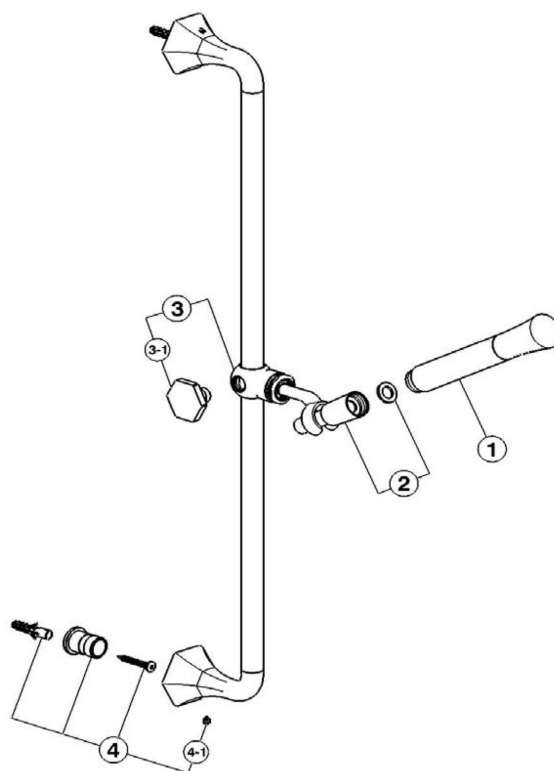

Completo doccia saliscendi CHERIE_CE003110

MODELLO **CE003110**

Completo doccia saliscendi, asta 58 cm con supporto scorrevole, doccetta monogetto Chérie in Ottone, flessibile liscio SUPREME 150 cm

FINITURE DISPONIBILI

-  **21** 21 Cromo
-  **24** 24 Oro
-  **2B** 2B Nichel Lucido
-  **7E** 7E Oro Rosa/Nero Opaco

CARATTERISTICHE

Completo doccia saliscendi CHERIE_CE003110

cisal

CE 00311 0

NR	DESCRIZIONE DESCRIPTION DESCRIPTION BESCREIBUNG DESCRIPCION	N.CODICE NR.CODE CODE NO. WERSKNR. N.CÓDIGO	NR	DESCRIZIONE DESCRIPTION DESCRIPTION BESCREIBUNG DESCRIPCION	N.CODICE NR.CODE CODE NO. WERSKNR. N.CÓDIGO	NR	DESCRIZIONE DESCRIPTION DESCRIPTION BESCREIBUNG DESCRIPCION	N.CODICE NR.CODE CODE NO. WERSKNR. N.CÓDIGO
	Doccia Chérie Douchette Chérie							
1	Handshower Chérie Handbrause Chérie Ducha Chérie	DS014200						
	Flex PVC 150 cm Flex PVC 150 cm							
2	Flex PVC 150 cm Brauseschl. PVC 150 cm Flex PVC 150 cm	ZZ948630						
	Scorsoio saliscendi "CE" Support glissant "CE"							
3	Sliding hook "CE" Brausehalterung "CE" Soporte ducha para barra deslizante "CE"	ZZ949720						
	Maniglia per scorsoio saliscendi "CE" Croisillon pour support glissant "CE"							
3-1	Handle for sliding hook "CE" Griff f/Brausehalterung "CE" Maneta soporte ducha para barra deslizante "C"	ZZ949730						
	Set di fissaggio saliscendi Set installation pour barre de douche							
4	Installation set for sliding shower Befestigungssatz fuer Brause Wandstange Juego de fijación barra deslizante	ZZ949740						
	Grano punta coppa inox M.5x6 Vis speciale inox M.5x6							
4-1	Screw-stainless steel M.5x6 Madenschraube M.5x6 Clavija con punta copa acero inoxidable M.5x6	ZZ940630						