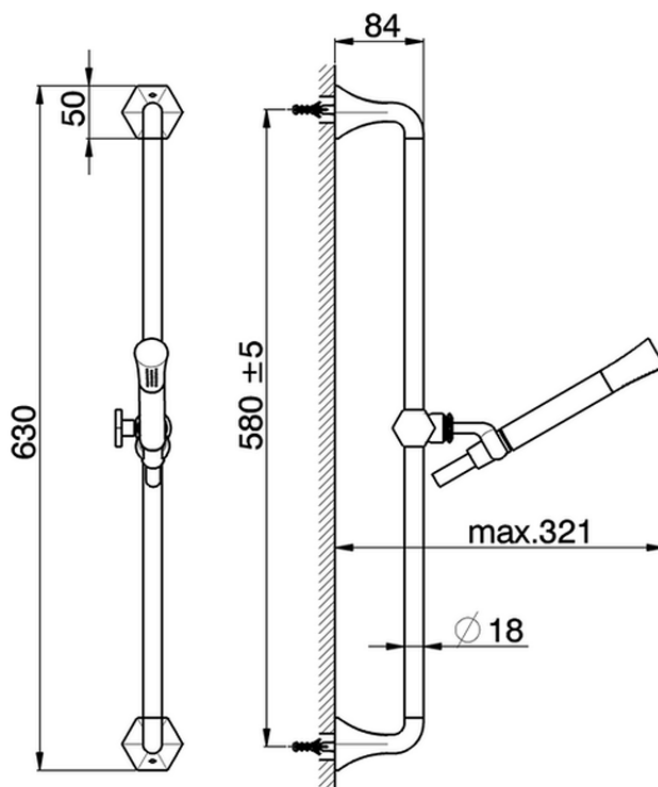

Completo doccia saliscendi CHERIE_CE003110

CE003110

<https://www.cisal.it/completo-doccia-saliscendi-cherie-ce003110>

2026-05-14