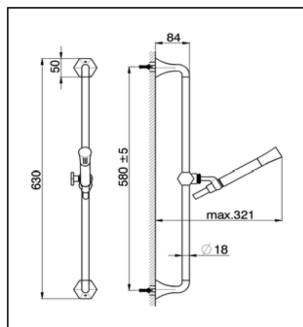

## Completo doccia saliscendi CHERIE\_CE003110

MODELLO **CE003110**

Completo doccia saliscendi, asta 58 cm con supporto scorrevole, doccetta monogetto Chérie in Ottone, flessibile liscio SUPREME 150 cm

FINITURE DISPONIBILI

### CE 00311 0

NR	DESCRIZIONE DESCRIPTION DESCRIPTION BESCREIBUNG DESCRIPCION	N.CODICE NR.CODE CODE NO. WERSKNR. N.CODIGO	NR	DESCRIZIONE DESCRIPTION DESCRIPTION BESCREIBUNG DESCRIPCION	N.CODICE NR.CODE CODE NO. WERSKNR. N.CODIGO	NR	DESCRIZIONE DESCRIPTION DESCRIPTION BESCREIBUNG DESCRIPCION	N.CODICE NR.CODE CODE NO. WERSKNR. N.CODIGO
	Doccia Chérie Douchette Chérie 1 Handshower Chérie Handbrause Chérie Ducha Chérie	DS014200						
	Flex PVC 150 cm 2 Flex PVC 150 cm Brauseschl. PVC 150 cm Flex PVC 150 cm Scorsoio saliscendi "CE" Support glissant "CE" 3 Sliding hook "CE" Brausehalterung "CE" Soporte ducha para barra deslizante "CE"	ZZ948630						
	Maniglia per scorsoio saliscendi "CE" Croisillon pour support glissant "CE" 3-1 Handle for sliding hook "CE" Griff f/Brausehalterung "CE" Maneta soporte ducha para barra deslizante "C"	ZZ949730						
	Set di fissaggio saliscendi Set installation pour barre de douche 4 Installation set for sliding shower Befestigungssatz fuer Brause Wandstange Juego de fijación barra deslizante	ZZ949740						
	Grano punta coppa inox M.5x6 Vis speciale inox M.5x6 4-1 Screw-stainless steel M.5x6 Madenschraube M.5x6 Clavija con punta copa acero inoxidable M.5x6	ZZ940630						