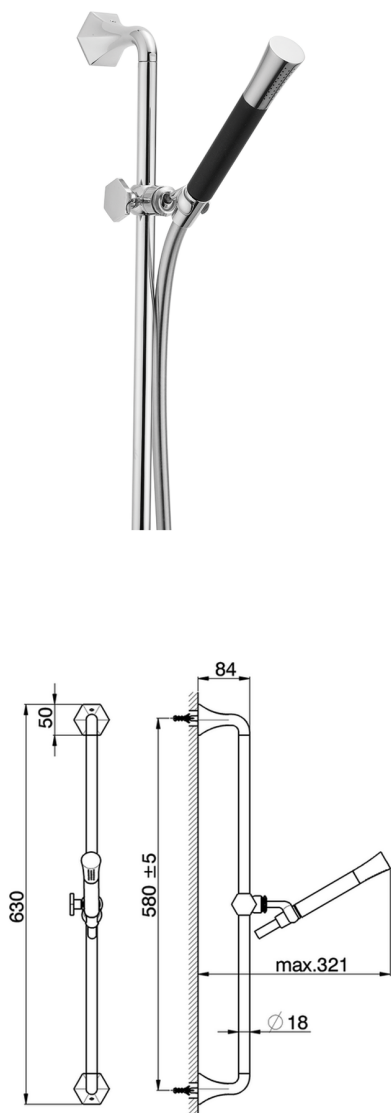

## Completo doccia saliscendi CHERIE\_CE003110

MODELLO **CE003110**

Completo doccia saliscendi, asta 58 cm con supporto scorrevole, doccetta monogetto Chérie in Ottone, flessibile liscio SUPREME 150 cm

FINITURE DISPONIBILI

-  **21** 21 Cromo
-  **24** 24 Oro
-  **2B** 2B Nichel Lucido
-  **7E** 7E Oro Rosa/Nero Opaco

CARATTERISTICHE

## Completo doccia saliscendi CHERIE\_CE003110

### CE 00311 0

NR	DESCRIZIONE DESCRIPTION DESCRIPTION BESCREIBUNG DESCRIPCION	N.CODICE NR.CODE CODE NO. WERSKNR. N.CODIGO	NR	DESCRIZIONE DESCRIPTION DESCRIPTION BESCREIBUNG DESCRIPCION	N.CODICE NR.CODE CODE NO. WERSKNR. N.CODIGO	NR	DESCRIZIONE DESCRIPTION DESCRIPTION BESCREIBUNG DESCRIPCION	N.CODICE NR.CODE CODE NO. WERSKNR. N.CODIGO
	Doccia Chérie Douchette Chérie 1 Handshower Chérie Handbrause Chérie Ducha Chérie	DS014200						
	Flex PVC 150 cm 2 Flex PVC 150 cm Brauseschl. PVC 150 cm Flex PVC 150 cm Scorsoio saliscendi "CE" Support glissant "CE" 3 Sliding hook "CE" Brausehalterung "CE" Soporte ducha para barra deslizante "CE"	ZZ948630						
	Maniglia per scorsoio saliscendi "CE" Croisillon pour support glissant "CE" 3-1 Handle for sliding hook "CE" Griff f/Brausehalterung "CE" Maneta soporte ducha para barra deslizante "C"	ZZ949730						
	Set di fissaggio saliscendi Set installation pour barre de douche 4 Installation set for sliding shower Befestigungssatz fuer Brause Wandstange Juego de fijación barra deslizante	ZZ949740						
	Grano punta coppa inox M.5x6 Vis speciale inox M.5x6 4-1 Screw-stainless steel M.5x6 Madenschraube M.5x6 Clavija con punta copa acero inoxidable M.5x6	ZZ940630						