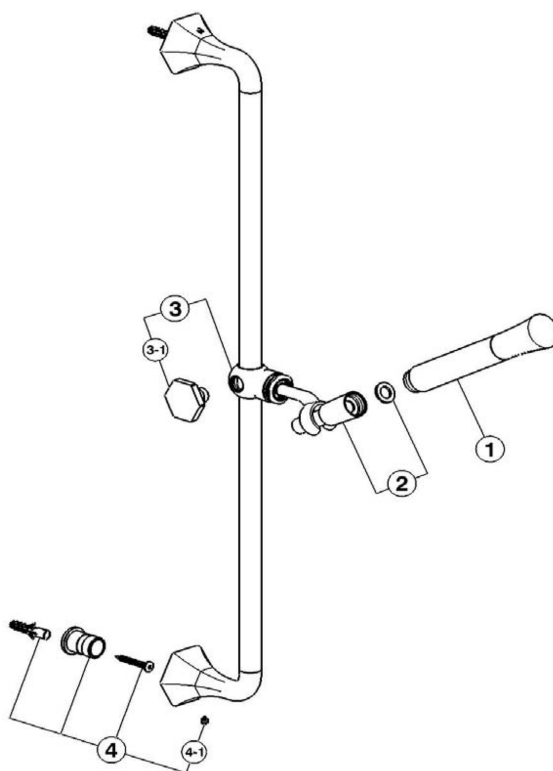

## Completo doccia saliscendi CHERIE\_CE003110

MODELLO **CE003110**

Completo doccia saliscendi, asta 58 cm con supporto scorrevole, doccetta monogetto Chérie in Ottone, flessibile liscio SUPREME 150 cm

FINITURE DISPONIBILI

-  **21** 21 Cromo
-  **24** 24 Oro
-  **2B** 2B Nichel Lucido
-  **7E** 7E Oro Rosa/Nero Opaco

CARATTERISTICHE

## Completo doccia saliscendi CHERIE\_CE003110

### CE 00311 0

NR	DESCRIZIONE DESCRIPTION DESCRIPTION BESCREIBUNG DESCRIPCION	N.CODICE NR.CODE CODE NO. WERSKNR. N.CODIGO	NR	DESCRIZIONE DESCRIPTION DESCRIPTION BESCREIBUNG DESCRIPCION	N.CODICE NR.CODE CODE NO. WERSKNR. N.CODIGO	NR	DESCRIZIONE DESCRIPTION DESCRIPTION BESCREIBUNG DESCRIPCION	N.CODICE NR.CODE CODE NO. WERSKNR. N.CODIGO
	Doccia Chérie Douchette Chérie 1 Handshower Chérie Handbrause Chérie Ducha Chérie	DS014200						
	Flex PVC 150 cm 2 Flex PVC 150 cm Brauseschl. PVC 150 cm Flex PVC 150 cm Scorsoio saliscendi "CE" Support glissant "CE" 3 Sliding hook "CE" Brausehalterung "CE" Soporte ducha para barra deslizante "CE"	ZZ948630						
	Maniglia per scorsoio saliscendi "CE" Croisillon pour support glissant "CE" 3-1 Handle for sliding hook "CE" Griff f/Brausehalterung "CE" Maneta soporte ducha para barra deslizante "C"	ZZ949730						
	Set di fissaggio saliscendi Set installation pour barre de douche 4 Installation set for sliding shower Befestigungssatz fuer Brause Wandstange Juego de fijación barra deslizante	ZZ949740						
	Grano punta coppa inox M.5x6 Vis speciale inox M.5x6 4-1 Screw-stainless steel M.5x6 Madenschraube M.5x6 Clavija con punta copa acero inoxidable M.5x6	ZZ940630						