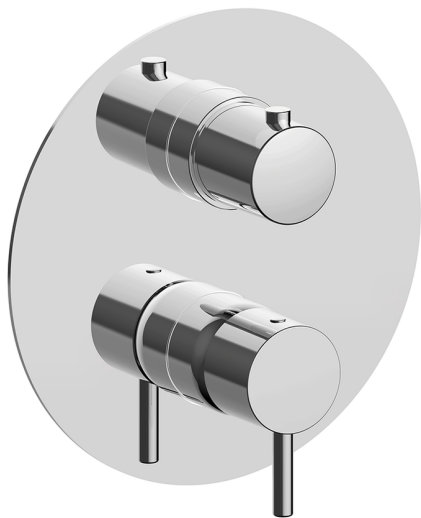

Completo Monocomando per One-Box SLIM_SM0BM030

MODELLO **SM0BM030**

Completo Monocomando per One-Box, con deviatore 2-3 uscite, profondità minima di installazione 67 mm, senza parte incasso, per art. ZA00B030-ZA00B031

FINITURE DISPONIBILI

-  **21** 21 Cromo
-  **2B** 2B Nichel Lucido
-  **40** 40 Nero Opaco
-  **4Q** 4Q Bianco Opaco

CARATTERISTICHE

Ricambio Cartuccia **ZZ97179000**

Cartuccia Monocomando 35 mm

Installazione **Incasso**

MODELLO **ZA00B031**

One-Box Universale per incasso, per termostatico o monocomando 1, 2 o 3 uscite, senza parte esterna, con silenziosi, con guarnizione per sigillatura

FINITURE DISPONIBILI

 **04** 04 Senza Finitura

CARATTERISTICHE

Incasso **1**

Termostatico

Il Termostatico Cisal è il tuo personale gestore dell'acqua che ti aiuta a gestire e controllare acqua ed energia senza sprechi.

One-Box Universale per incasso ONE BOX_ZA00B030