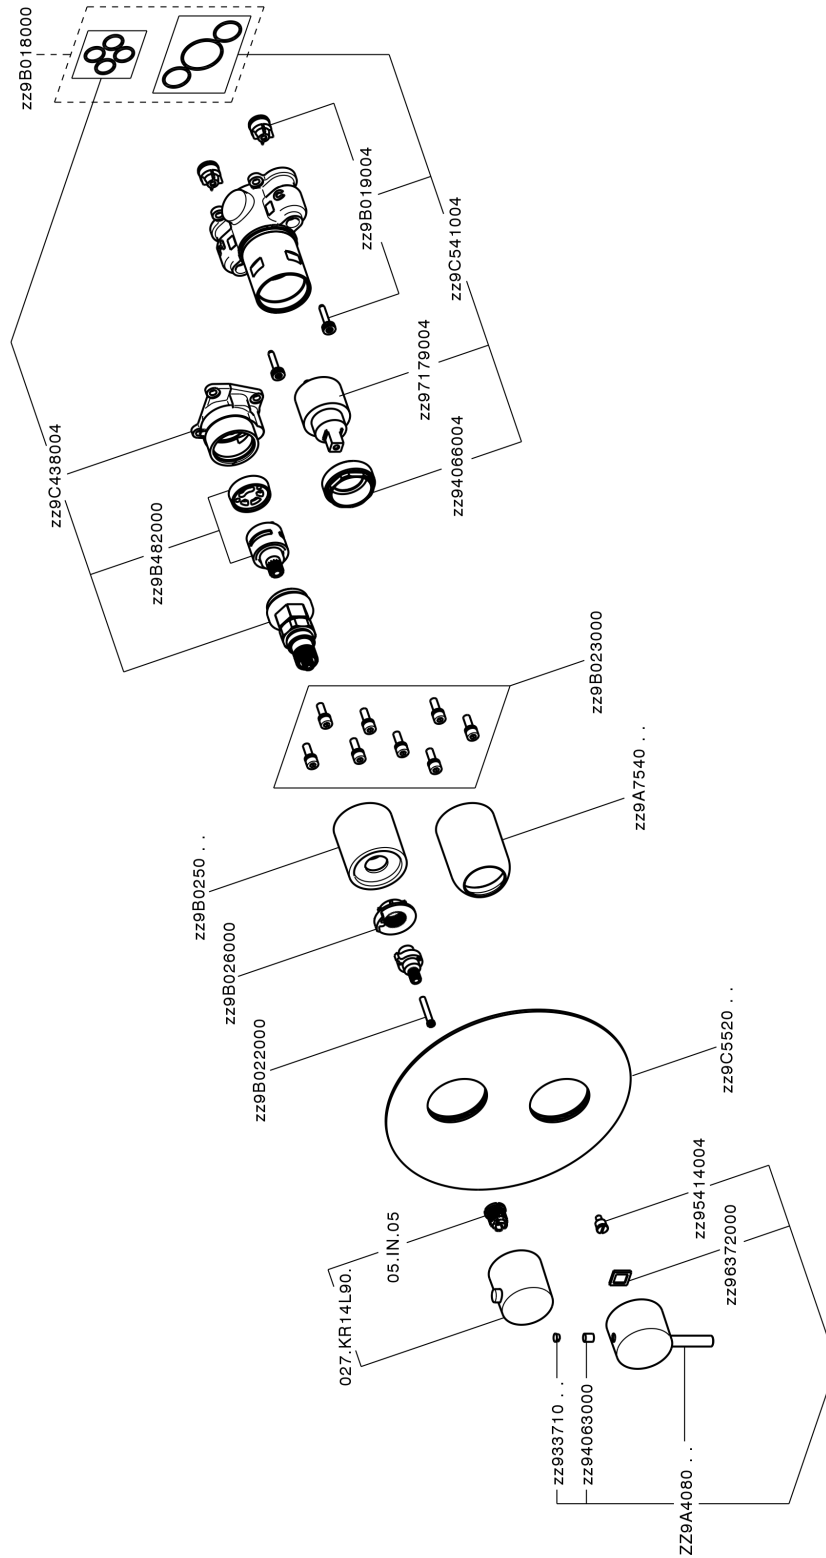

Completo Monocomando per One-Box SLIM_SM0BM030

MODELLO **SM0BM030**

Completo Monocomando per One-Box, con deviatore 2-3 uscite, profondità minima di installazione 67 mm, senza parte incasso, per art. ZA00B030-ZA00B031

FINITURE DISPONIBILI

-  **21** 21 Cromo
-  **2B** 2B Nichel Lucido
-  **40** 40 Nero Opaco
-  **4Q** 4Q Bianco Opaco

CARATTERISTICHE

Ricambio Cartuccia **ZZ97179000**

Cartuccia Monocomando 35 mm

Installazione **Incasso**

Parti Incasso necessarie **ZA00B031**
ZA00B030

Completo Monocomando per One-Box SLIM_SM0BM030

SM0BM030

<https://www.cisal.it/completo-monocomando-per-one-box-slim-sm0bm030>

One-Box Universale per incasso ONE BOX_ZA00B031

MODELLO **ZA00B031**

One-Box Universale per incasso, per termostatico o monocomando 1, 2 o 3 uscite, senza parte esterna, con silenziosi, con guarnizione per sigillatura

FINITURE DISPONIBILI

 **04** 04 Senza Finitura