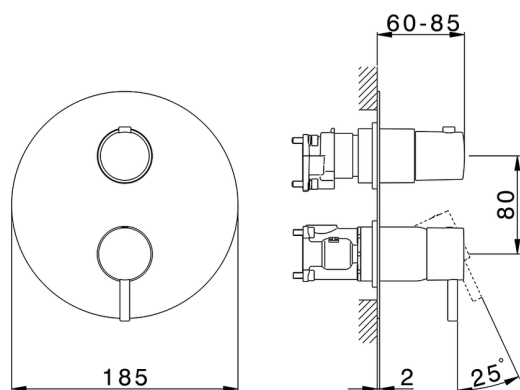

Completo Monocomando per One-Box SLIM_SM0BM030

MODELLO **SM0BM030**

Completo Monocomando per One-Box, con deviatore 2-3 uscite, profondità minima di installazione 67 mm, senza parte incasso, per art. ZA00B030-ZA00B031

FINITURE DISPONIBILI

-  **21** 21 Cromo
-  **2B** 2B Nichel Lucido
-  **40** 40 Nero Opaco
-  **4Q** 4Q Bianco Opaco

CARATTERISTICHE

Ricambio Cartuccia **ZZ97179000**

Cartuccia Monocomando 35 mm

Installazione **Incasso**