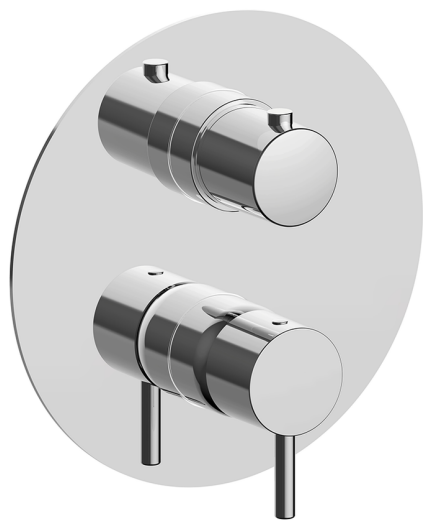

Completo Monocomando per One-Box SLIM_SM0BM030

MODELLO **SM0BM030**

Completo Monocomando per One-Box, con deviatore 2-3 uscite, profondità minima di installazione 67 mm, senza parte incasso, per art. ZA00B030-ZA00B031

FINITURE DISPONIBILI

-  **21** 21 Cromo
-  **2B** 2B Nichel Lucido
-  **40** 40 Nero Opaco
-  **4Q** 4Q Bianco Opaco

CARATTERISTICHE

Ricambio Cartuccia **ZZ97179000**

Cartuccia Monocomando 35 mm

Installazione **Incasso**

MODELLO **ZA00B031**

One-Box Universale per incasso, per termostatico o monocomando 1, 2 o 3 uscite, senza parte esterna, con silenziosi, con guarnizione per sigillatura

FINITURE DISPONIBILI

 **04** 04 Senza Finitura

CARATTERISTICHE

Incasso **1**

Termostatico

Il Termostatico Cisal è il tuo personale gestore dell'acqua che ti aiuta a gestire e controllare acqua ed energia senza sprechi.

One-Box Universale per incasso ONE BOX_ZA00B030