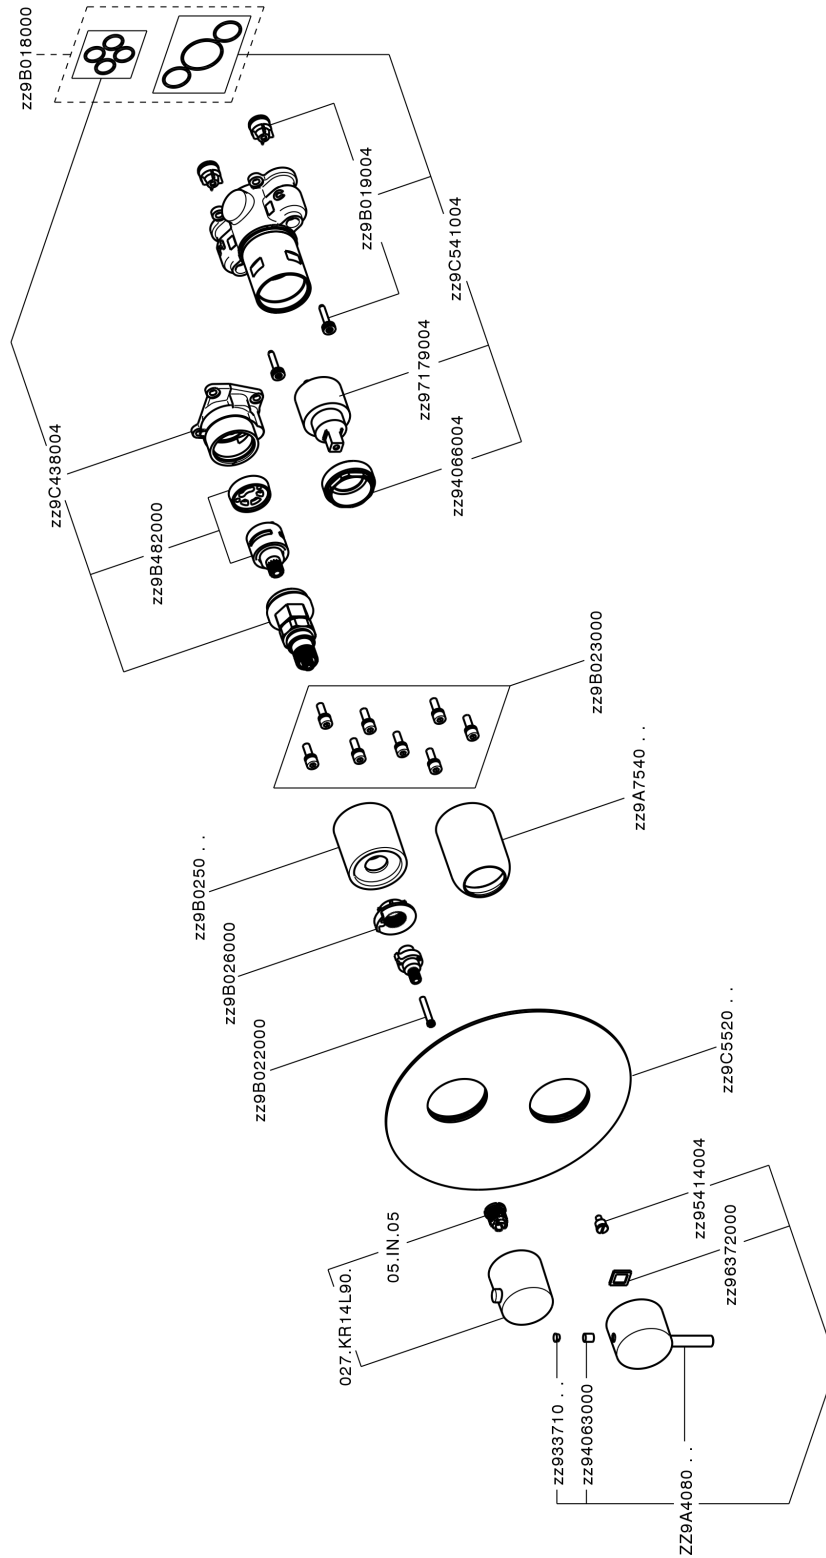

Completo Monocomando per One-Box SLIM_SM0BM030

MODELLO **SM0BM030**

Completo Monocomando per One-Box, con deviatore 2-3 uscite, profondità minima di installazione 67 mm, senza parte incasso, per art. ZA00B030-ZA00B031

FINITURE DISPONIBILI

-  **21** 21 Cromo
-  **2B** 2B Nichel Lucido
-  **40** 40 Nero Opaco
-  **4Q** 4Q Bianco Opaco

CARATTERISTICHE

Ricambio Cartuccia **ZZ97179000**

Cartuccia Monocomando 35 mm

Installazione **Incasso**

Parti Incasso necessarie **ZA00B031**

ZA00B030

Completo Monocomando per One-Box SLIM_SM0BM030

SM0BM030

<https://www.cisal.it/completo-monocomando-per-one-box-slim-sm0bm030>

One-Box Universale per incasso ONE BOX_ZA00B031

MODELLO **ZA00B031**

One-Box Universale per incasso, per termostatico o monocomando 1, 2 o 3 uscite, senza parte esterna, con silenziosi, con guarnizione per sigillatura

FINITURE DISPONIBILI

 **04** 04 Senza Finitura