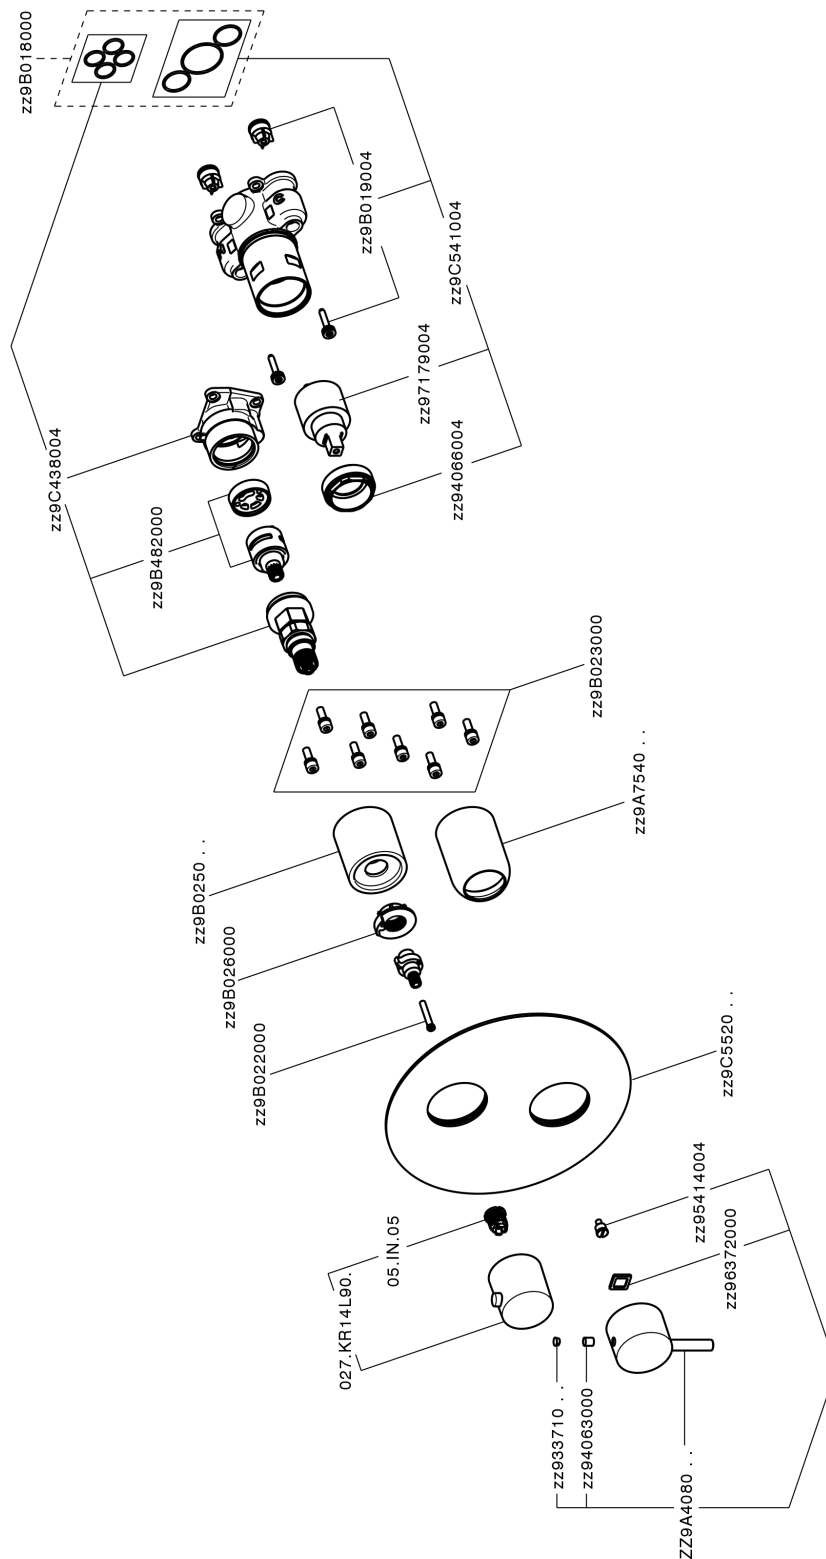

## Completo Monocomando per One-Box SLIM\_SM0BM030

MODELLO **SM0BM030**

Completo Monocomando per One-Box, con deviatore 2-3 uscite, profondità minima di installazione 67 mm, senza parte incasso, per art. ZA00B030-ZA00B031

### CARATTERISTICHE

Ricambio Cartuccia **ZZ97179000**

**Cartuccia Monocomando 35 mm**

Installazione **Incasso**

Parti Incasso necessarie **ZA00B031**  
**ZA00B030**

## Completo Monocomando per One-Box SLIM\_SM0BM030

SM0BM030

<https://www.cisal.it/completo-monocomando-per-one-box-slim-sm0bm030>