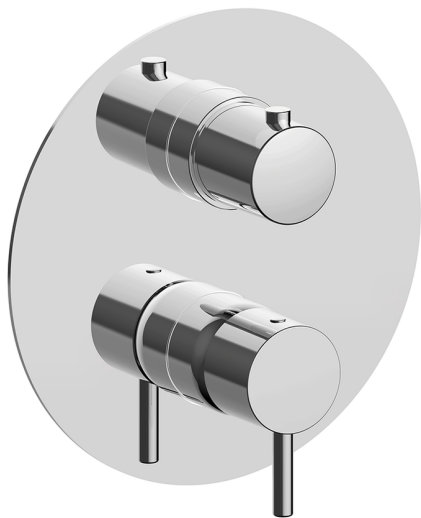

## Completo Monocomando per One-Box SLIM\_SM0BM030

MODELLO **SM0BM030**

Completo Monocomando per One-Box, con deviatore 2-3 uscite, profondità minima di installazione 67 mm, senza parte incasso, per art. ZA00B030-ZA00B031

### CARATTERISTICHE

Ricambio Cartuccia **ZZ97179000**

**Cartuccia Monocomando 35 mm**

Installazione **Incasso**

Parti Incasso necessarie **ZA00B031**  
**ZA00B030**

## One-Box Universale per incasso ONE BOX\_ZA00B031

MODELLO **ZA00B031**

One-Box Universale per incasso, per termostatico o monocomando 1, 2 o 3 uscite, senza parte esterna, con silenziosi, con guarnizione per sigillatura