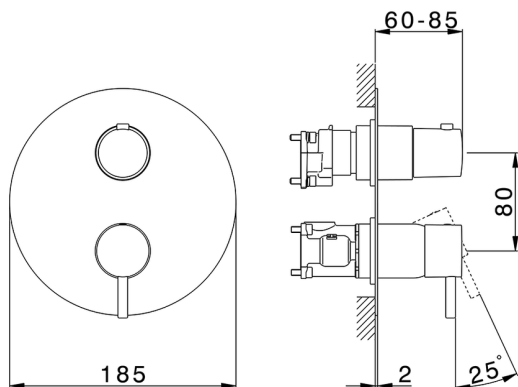

## Completo Monocomando per One-Box SLIM\_SM0BM030

MODELLO **SM0BM030**

Completo Monocomando per One-Box, con deviatore 2-3 uscite, profondità minima di installazione 67 mm, senza parte incasso, per art. ZA00B030-ZA00B031

### CARATTERISTICHE

Ricambio Cartuccia **ZZ97179000**

**Cartuccia Monocomando 35 mm**

Installazione **Incasso**

Parti Incasso necessarie **ZA00B031**  
**ZA00B030**