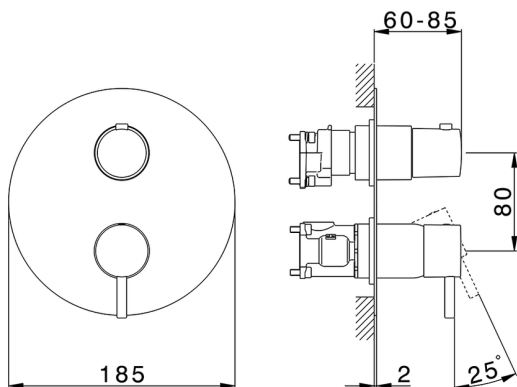

Completo Monocomando per One-Box SLIM_SM0BM030

MODELLO **SM0BM030**

Completo Monocomando per One-Box, con deviatore 2-3 uscite, profondità minima di installazione 67 mm, senza parte incasso, per art. ZA00B030-ZA00B031

FINITURE DISPONIBILI

-  **21** 21 Cromo
-  **2B** 2B Nichel Lucido
-  **40** 40 Nero Opaco
-  **4Q** 4Q Bianco Opaco

CARATTERISTICHE

Ricambio Cartuccia **ZZ97179000**

Cartuccia Monocomando 35 mm

Installazione **Incasso**