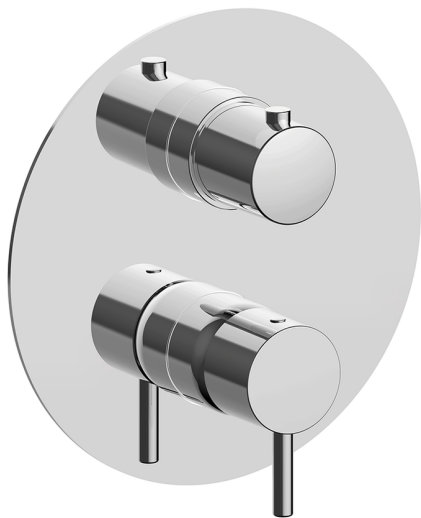

Completo Monocomando per One-Box SLIM_SM0BM030

MODELLO **SM0BM030**

Completo Monocomando per One-Box, con deviatore 2-3 uscite, profondità minima di installazione 67 mm, senza parte incasso, per art. ZA00B030-ZA00B031

FINITURE DISPONIBILI

-  **21** 21 Cromo
-  **2B** 2B Nichel Lucido
-  **40** 40 Nero Opaco
-  **4Q** 4Q Bianco Opaco

CARATTERISTICHE

Ricambio Cartuccia **ZZ97179000**

Cartuccia Monocomando 35 mm

Installazione **Incasso**

Parti Incasso necessarie **ZA00B031**
ZA00B030

One-Box Universale per incasso ONE BOX_ZA00B031

MODELLO **ZA00B031**

One-Box Universale per incasso, per termostatico o monocomando 1, 2 o 3 uscite, senza parte esterna, con silenziosi, con guarnizione per sigillatura

One-Box Universale per incasso ONE BOX_ZA00B030

MODELLO **ZA00B030**

One-Box Universale per incasso, per termostatico o monocomando 1, 2 o 3 uscite, senza parte esterna, senza silenziosi, con guarnizione per sigillatura