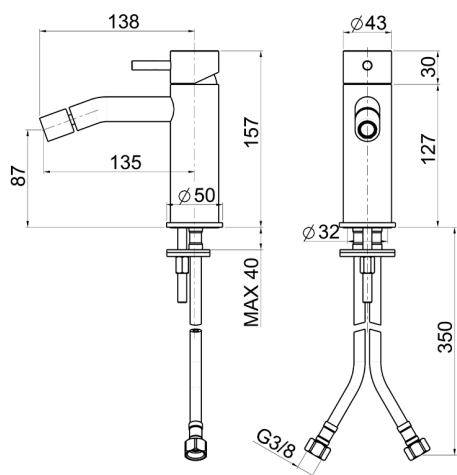

## Miscelatore monocomando bidet XION\_XI000564

MODELLO **XI000564**

Miscelatore monocomando bidet, senza scarico automatico, flex inox G.3/8", Inox AISI 316L

FINITURE DISPONIBILI

**D1** D1 Inox Spazzolato

CARATTERISTICHE

Ricambio Cartuccia **ZZ99511000**

**Cartuccia Monocomando 30 mm**

## Miscelatore monocomando bidet XION\_XI000564

XI000564

<https://www.cisal.it/miscelatore-monocomando-bidet-xion-xi000564>

2026-05-07