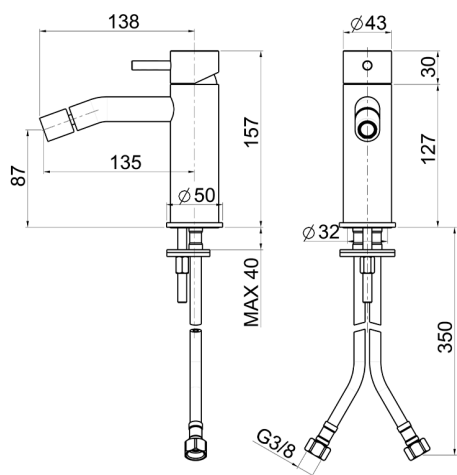

Miscelatore monocomando bidet XION_XI000564

MODELLO **XI000564**

Miscelatore monocomando bidet, senza scarico automatico, flex inox G.3/8", Inox AISI 316L

FINITURE DISPONIBILI

D1 D1 Inox Spazzolato

CARATTERISTICHE

Ricambio Cartuccia **ZZ99511000**

Cartuccia Monocomando 30 mm

Miscelatore monocomando bidet XION_XI000564

XI000564

<https://www.cisal.it/miscelatore-monocomando-bidet-xion-xi000564>

2026-06-21