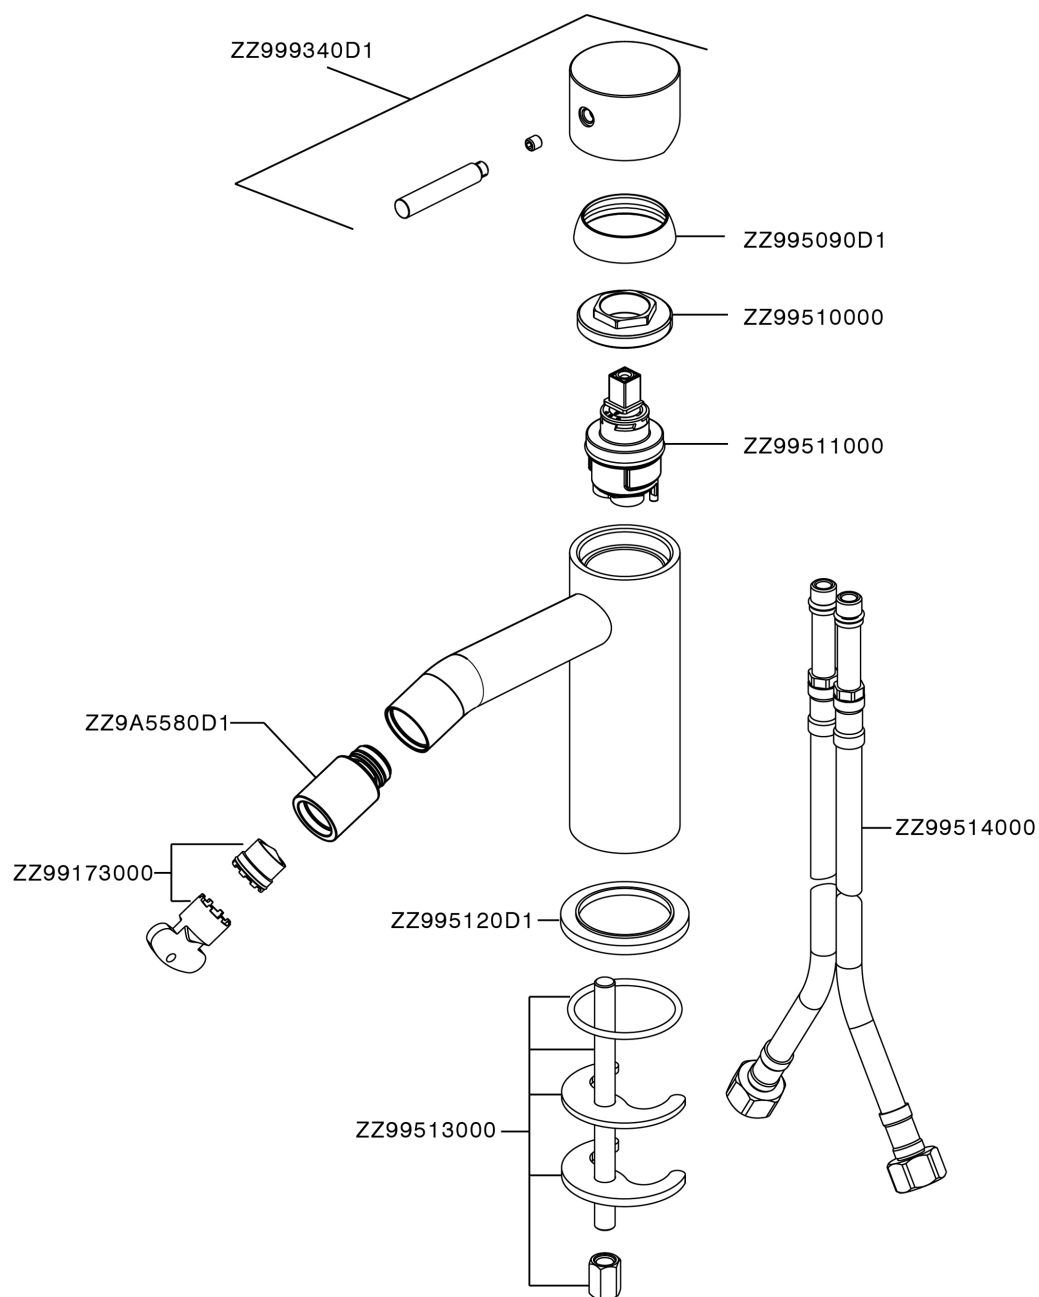

Miscelatore monocomando bidet XION_XI000564

MODELLO **XI000564**

Miscelatore monocomando bidet, senza scarico automatico, flex inox G.3/8", Inox AISI 316L

FINITURE DISPONIBILI

D1 D1 Inox Spazzolato

CARATTERISTICHE

Ricambio Cartuccia **ZZ99511000**

Cartuccia Monocomando 30 mm

Miscelatore monocomando bidet XION_XI000564

XI000564

<https://www.cisal.it/miscelatore-monocomando-bidet-xion-xi000564>

2026-06-21