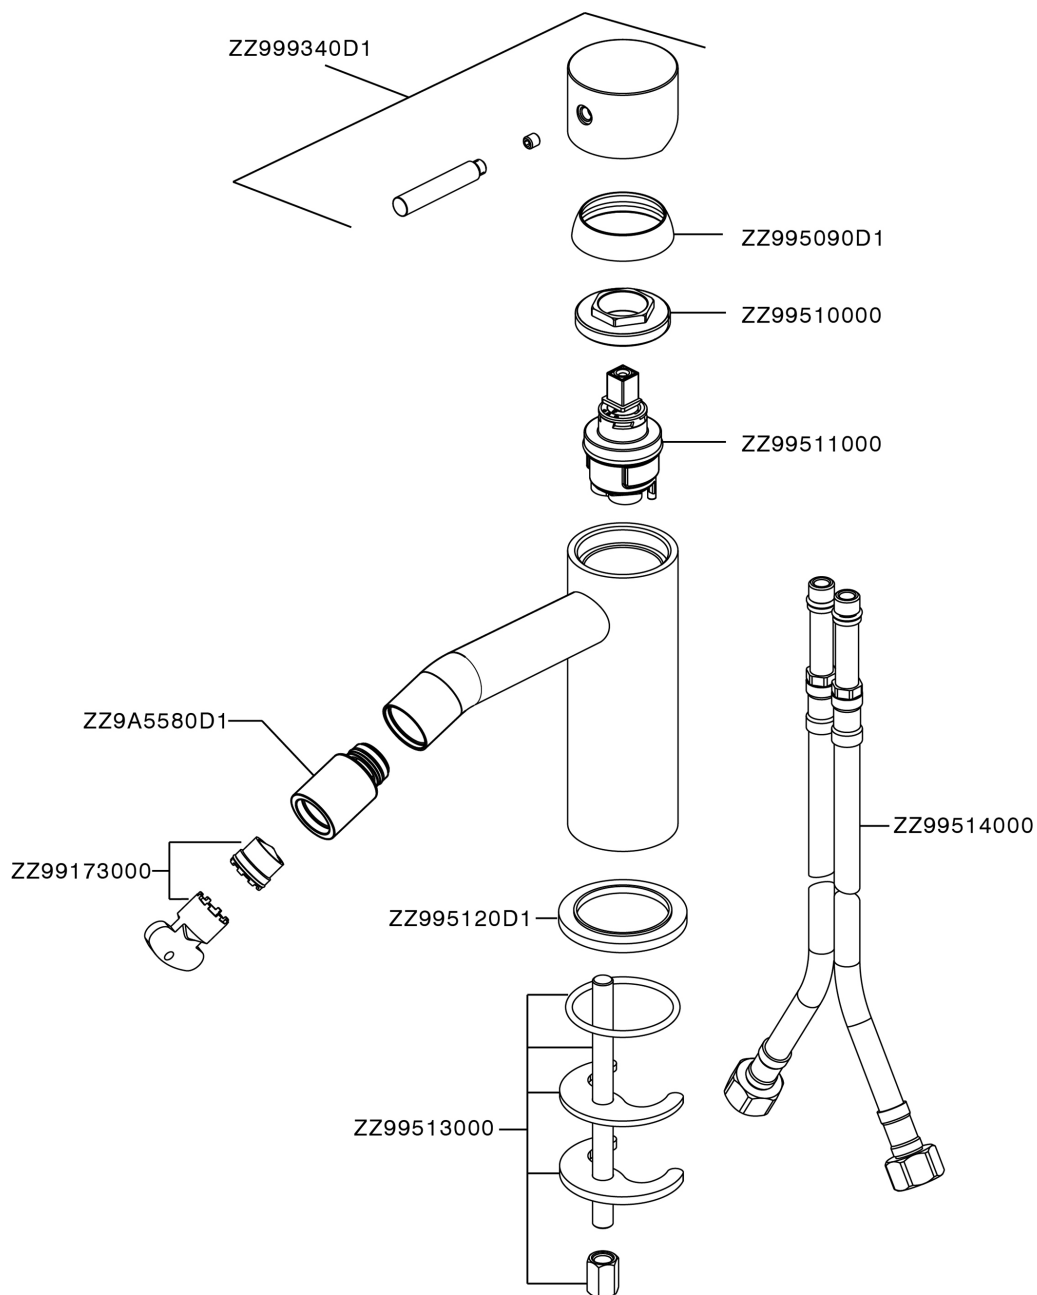

## Miscelatore monocomando bidet XION\_XI000564

MODELLO **XI000564**

Miscelatore monocomando bidet, senza scarico automatico, flex inox G.3/8", Inox AISI 316L

FINITURE DISPONIBILI

**D1** D1 Inox Spazzolato

CARATTERISTICHE

Ricambio Cartuccia **ZZ99511000**

**Cartuccia Monocomando 30 mm**

## Miscelatore monocomando bidet XION\_XI000564

XI000564

<https://www.cisal.it/miscelatore-monocomando-bidet-xion-xi000564>

2026-05-07