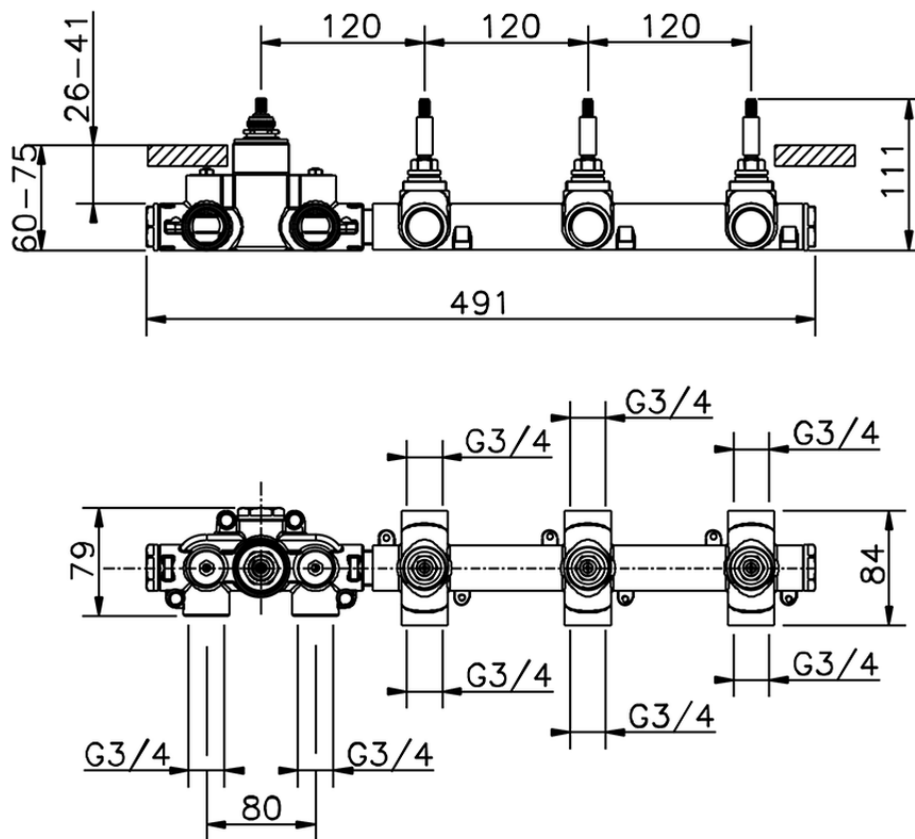

Parte esterna termo doccia incasso 3 funzioni NUOVA LESS_LN01R300

LN01R300

<https://www.cisal.it/parte-esterna-termo-doccia-incasso-3-funzioni-nuova-less-ln01r300>

ZA01R300

<https://www.cisal.it/parte-incasso-termostatico-3-funzioni-incasso-za01r300>