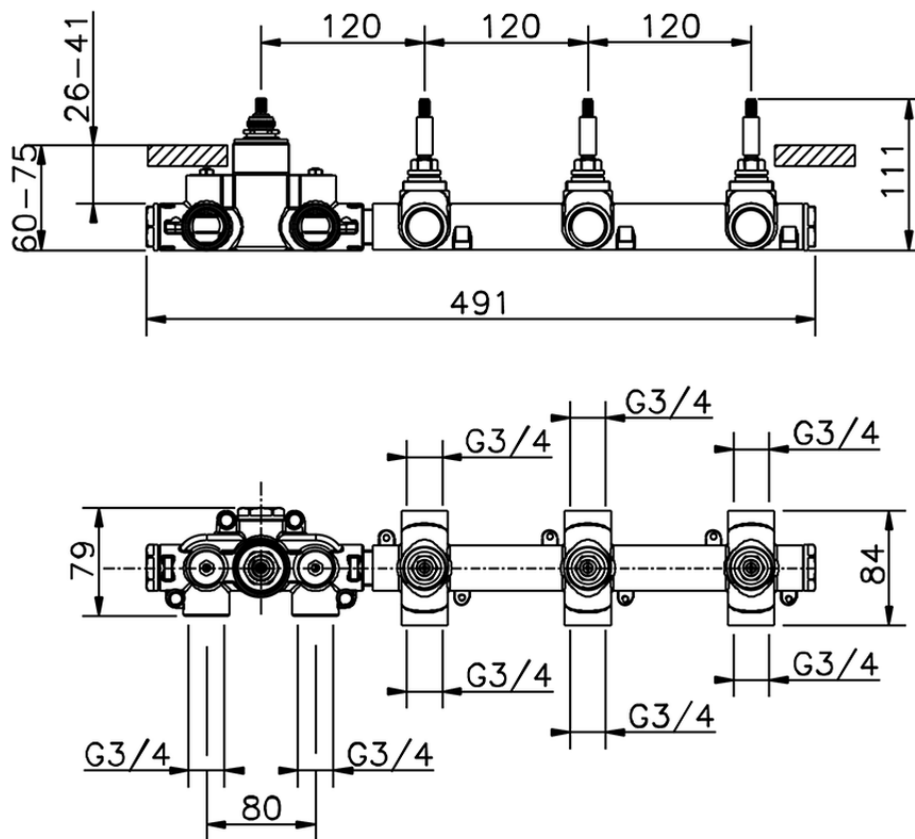

## Parte esterna termo doccia incasso 3 funzioni NUOVA LESS\_LN01R300

LN01R300

<https://www.cisal.it/parte-esterna-termo-doccia-incasso-3-funzioni-nuova-less-ln01r300>

ZA01R300

<https://www.cisal.it/parte-incasso-termostatico-3-funzioni-incasso-za01r300>