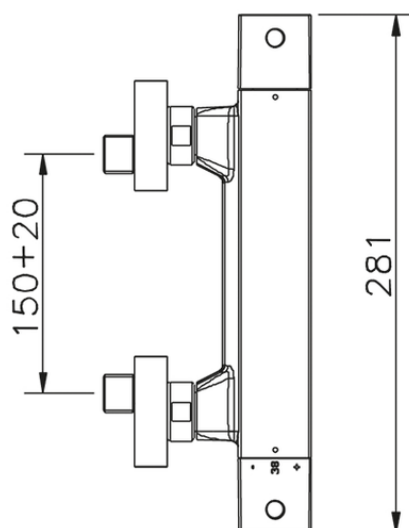

Miscelatore termostatico doccia WAVE_WET01010

WET01010

<https://www.cisal.it/miscelatore-termostatico-doccia-wave-wet01010>

2026-05-25