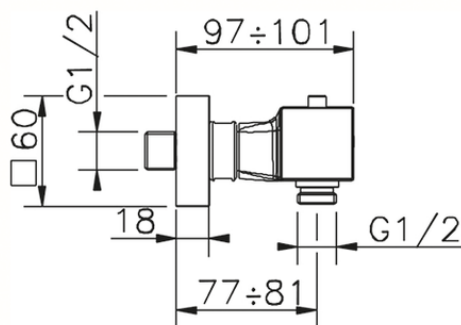

Miscelatore termostatico doccia WAVE_WET01010

WET01010

<https://www.cisal.it/miscelatore-termostatico-doccia-wave-wet01010>

2026-05-25