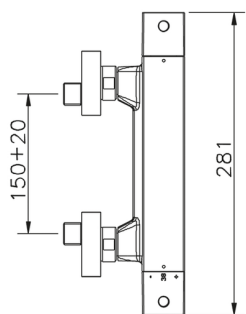

Miscelatore termostatico doccia WAVE_WET01010

MODELLO **WET01010**

Miscelatore termostatico doccia, senza completo doccia, attacco per flessibile 1/2" M

FINITURE DISPONIBILI

-  **21** 21 Cromo
-  **2F** 2F Nichel Spazzolato
-  **2Q** 2Q Black Titanium

CARATTERISTICHE

Ricambio Cartuccia **22.04A.AR - ZZ97279004**

Cartuccia Termostatica Argo 2 (filtro lungo)

SafeTouch

Il sistema SafeTouch Cisal mantiene il corpo del miscelatore freddo al tatto durante il funzionamento.