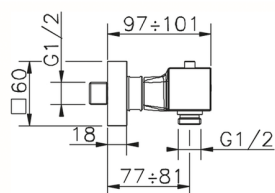

Miscelatore termostatico doccia WAVE_WET01010

MODELLO **WET01010**

Miscelatore termostatico doccia, senza completo doccia, attacco per flessibile 1/2" M

FINITURE DISPONIBILI

-  **21** 21 Cromo
-  **2F** 2F Nichel Spazzolato
-  **2Q** 2Q Black Titanium

CARATTERISTICHE

Ricambio Cartuccia **22.04A.AR - ZZ97279004**

Cartuccia Termostatica Argo 2 (filtro lungo)

SafeTouch

Il sistema SafeTouch Cisal mantiene il corpo del miscelatore freddo al tatto durante il funzionamento.