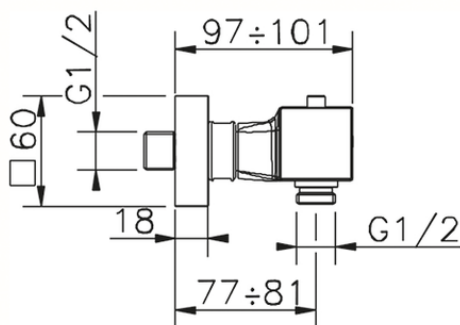

## Miscelatore termostatico doccia WAVE\_WET01010

WET01010

<https://www.cisal.it/miscelatore-termostatico-doccia-wave-wet01010>

2026-05-25