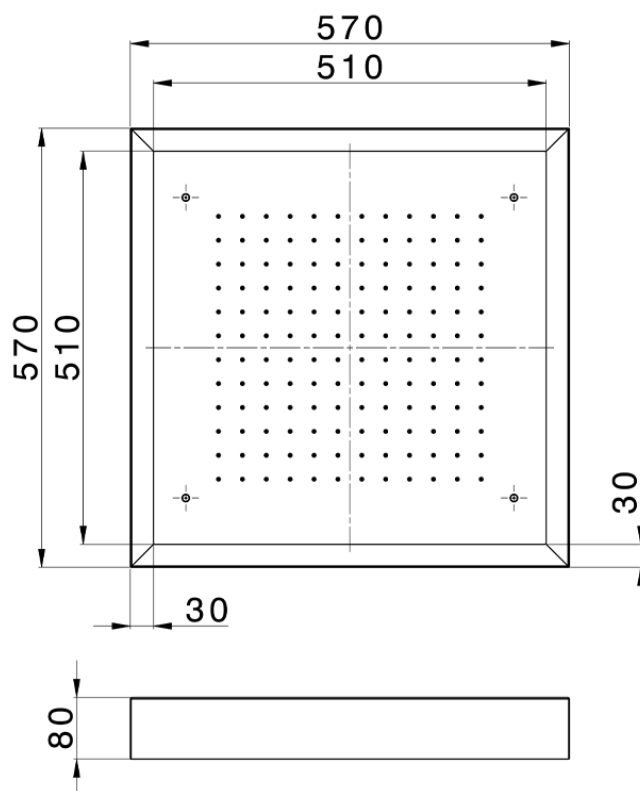

Soffione a soffitto con cromoterapia 570x570 mm ZEN SHOWER_ZS0C0135

ZS0C0135

<https://www.cisal.it/soffione-a-soffitto-con-cromoterapia-570x570-mm-zen-shower-zs0c0135>

2026-06-30