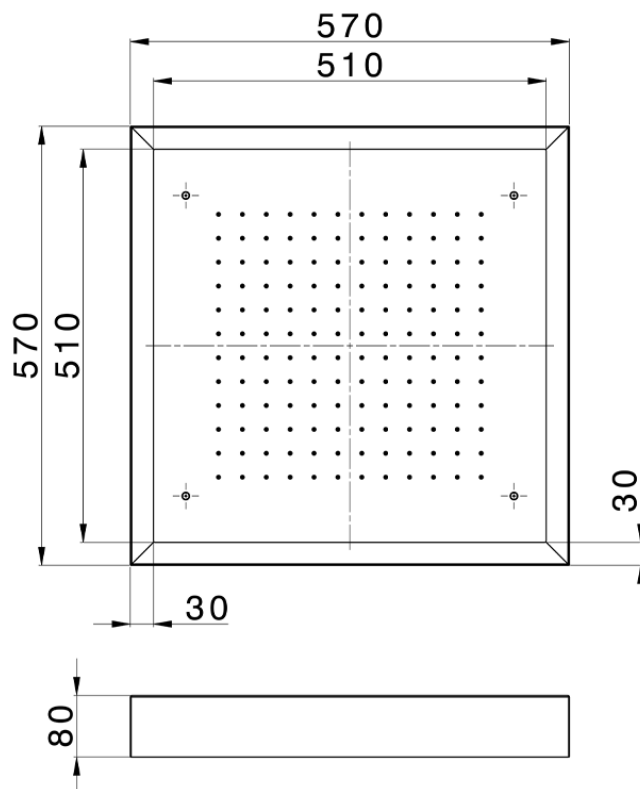

Soffione a soffitto con cromoterapia 570x570 mm ZEN SHOWER_ZS0C0135

ZS0C0135

<https://www.cisal.it/soffione-a-soffitto-con-cromoterapia-570x570-mm-zen-shower-zs0c0135>

2026-06-29