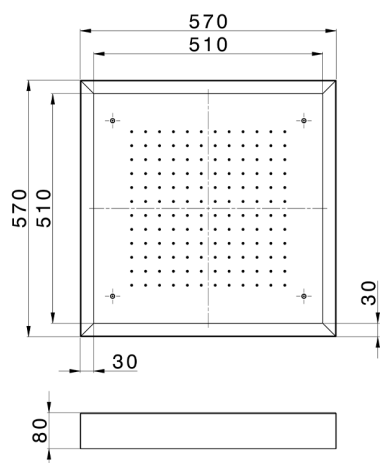

Soffione a soffitto con cromoterapia 570x570 mm ZEN SHOWER_ZS0C0135

MODELLO **ZS0C0135**

Soffione a soffitto con cromoterapia 570x570 mm, con carter esterno bianco, funzioni pioggia, cromoterapia, con pulsantiera ad incasso, acciaio inox AISI 304