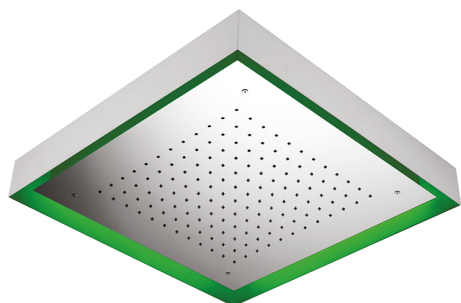

Soffione a soffitto con cromoterapia 570x570 mm ZEN SHOWER_ZS0C0135

MODELLO **ZS0C0135**

Soffione a soffitto con cromoterapia 570x570 mm, con carter esterno bianco, funzioni pioggia, cromoterapia, con pulsantiera ad incasso, acciaio inox AISI 304